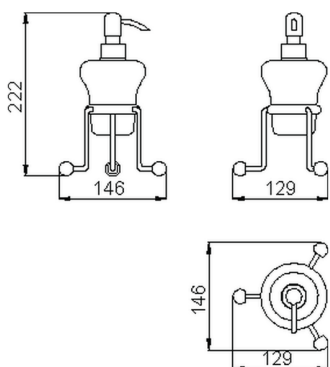

Dispensador Jabón ceramic CROISSETTE_4030.01H.

MODELO **4030.01H.**

Dispensador Jabón ceramic,de cerámica

ACABADOS DISPONIBLES

-  **AC** AC Níquel Satinado Cepillado
-  **BA** BA Bronce Viejo
-  **CR** CR Cromo
-  **2W** 2W Oro Cepillado