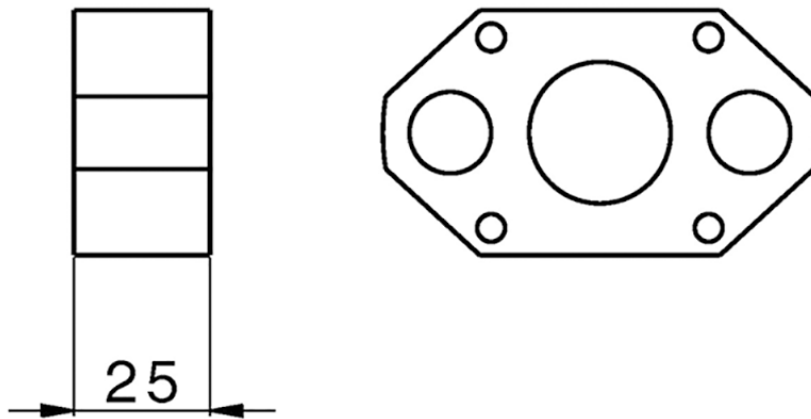

Extensión +25 mm ONE BOX_ZB008590

ZB008590

<https://es.huberitalia.com/extension-25-mm-one-box-zb008590>

2026-06-15