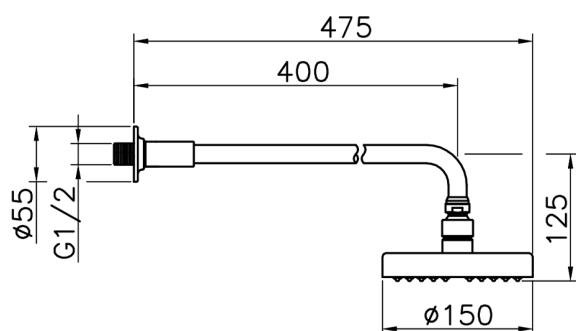

Brazo ducha con rociador Suite SHOWER_614.06H.

MODELO **614.06H.**

Brazo ducha con rociador, rociador redondo Ø 150 mm de ABS, brazo ducha L.400 mm

ACABADOS DISPONIBLES

CARACTERÍSTICAS

2025-01-21