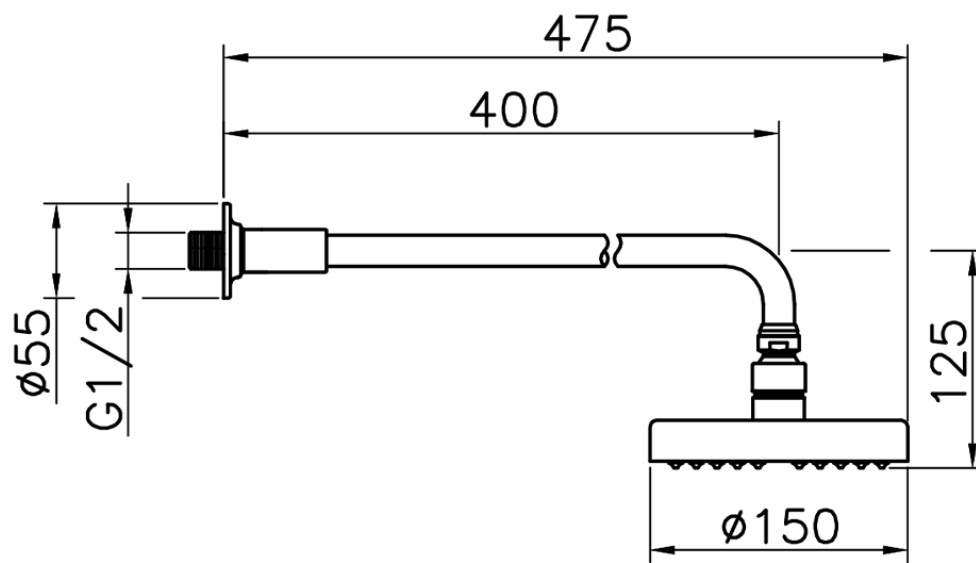

## Brazo ducha con rociador Suite SHOWER\_614.06H.

614.06H.

<https://es.huberitalia.com/brazo-ducha-con-rociador-suite-shower-614-06h>

2025-01-21