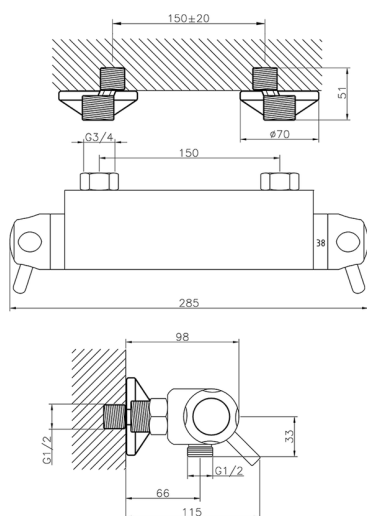

## Ducha termostática CLINIC&TECHNICAL\_CPT01010

MODELO **CPT01010**

Ducha termostática, sin conjunto ducha, conexión para flexible 1/2" M

ACABADOS DISPONIBLES

**21** 21 Cromo

CARACTERÍSTICAS

Recambio Cartucho **24.02AB.PL**

**Cartucho Termostático Plus 12x32**