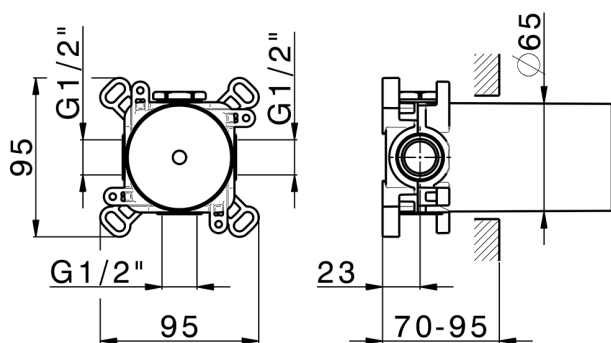

ACABADOS DISPONIBLES

CARACTERÍSTICAS

Cartucho Termostático Argo 2 (filtro lungo)

Empotrado **1**

Instalación **Empotrado**