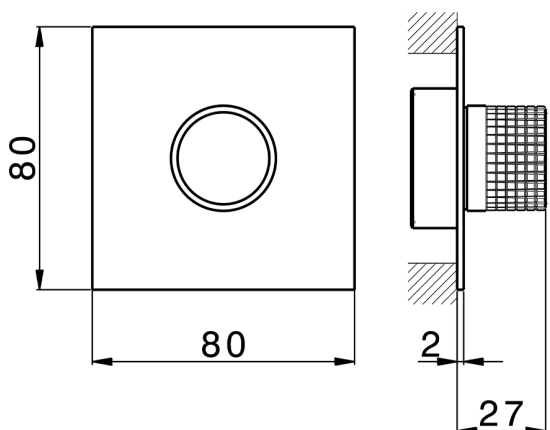

Parte externa para Push&Shower individual PUSH&SHOWER_PS0G6320

MODELO **PS0G6320**

Parte externa para Push&Shower individual, pulsador con diseño cuadrículado, placa embellecedora cuadrada 80x80 mm, para empotrado Push&Shower

MODELO **ZB0G6000**

Parte empotrada Push&Shower, con pulsador ON/OFF con regulación de caudal, con caja de protección, combinar con parte externa Push&Shower, sin parte externa

ACABADOS DISPONIBLES

CARACTERÍSTICAS