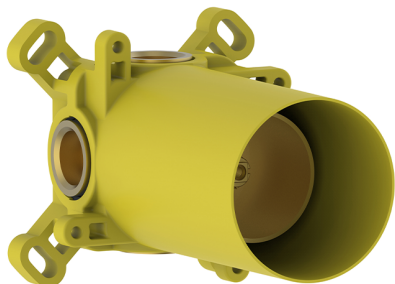

Parte externa para Push&Shower individual PUSH&SHOWER_PS0G6320

MODELO **PS0G6320**

Parte externa para Push&Shower individual, pulsador con diseño cuadrículado, placa embellecedora cuadrada 80x80 mm, para empotrado Push&Shower

ACABADOS DISPONIBLES

-  **21** 21 Cromo
-  **24** 24 Oro
-  **26** 26 Cobre Viejo
-  **2B** 2B Níquel Brillo
-  **2F** 2F Níquel Cepillado
-  **2W** 2W Oro Cepillado
-  **3W** 3W Brushed Black Titanium
-  **5G** 5G Oro Rosa
-  **40** 40 Negro Mate

Termostático

El Termostático Huber es tu gestor personal del agua, ayudándote a manejar, controlar y ahorrar agua y energía.

CARACTERÍSTICAS

Instalación **Empotrado**
Empotrado 1 **ZB0G6000**

Parte empotrada Push&Shower EMPOTRADO_ZB0G6000

MODELO **ZB0G6000**

Parte empotrada Push&Shower, con pulsador ON/OFF con regulación de caudal, con caja de protección, combinar con parte externa Push&Shower, sin parte externa

ACABADOS DISPONIBLES

CARACTERÍSTICAS