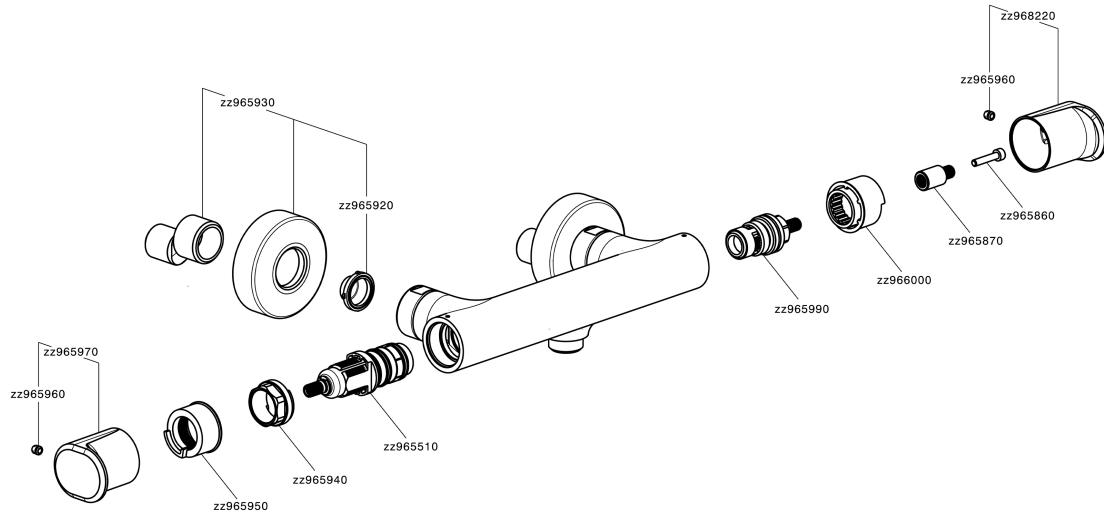

Ducha termostática LEVITY_LYT01010

LYT01010

<https://es.huberitalia.com/ducha-termostatica-levity-lyt01010>

2024-11-21