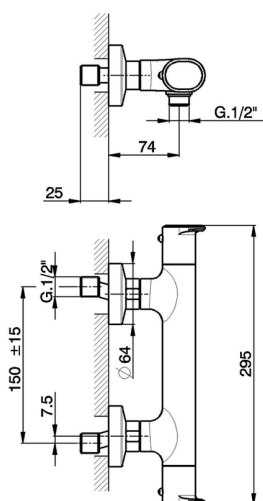

Ducha termostática LEVITY_LYT01010

MODELO **LYT01010**

Ducha termostática, sin conjunto ducha, conexión para flexible 1/2" M

ACABADOS DISPONIBLES

-  **21** 21 Cromo
-  **2B** 2B Níquel Brillo
-  **2F** 2F Níquel Cepillado
-  **40** 40 Negro Mate
-  **4Q** 4Q Blanco Mate

CARACTERÍSTICAS

Recambio Cartucho **ZZ96551000**

Cartucho Termostático TMX 25

EcoStop

La función EcoStop limita el caudal del agua aproximadamente el 50% de la salida máxima con una leve resistencia en la maneta. Basta con empujar ligeramente más allá de la mitad del tope sólo cuando se requiera la salida máxima de agua. Esto permitirá ahorrar hasta un 50% de agua.