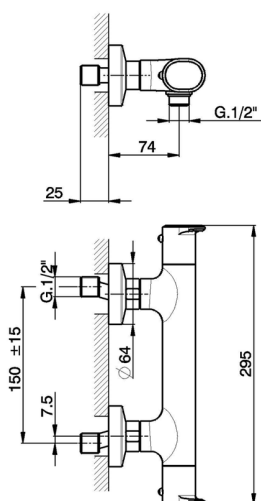

Ducha termostática LEVITY_LYT01010

MODELO **LYT01010**

Ducha termostática, sin conjunto ducha, conexión para flexible 1/2" M

ACABADOS DISPONIBLES

-  **21** 21 Cromo
-  **2B** 2B Níquel Brillo
-  **2F** 2F Níquel Cepillado
-  **40** 40 Negro Mate
-  **4Q** 4Q Blanco Mate

CARACTERÍSTICAS

Recambio Cartucho **ZZ96551000**

Cartucho Termostático TMX 25

EcoStop

La función EcoStop limita el caudal del agua aproximadamente el 50% de la salida máxima con una leve resistencia en la maneta. Basta con empujar ligeramente más allá de la mitad del tope sólo cuando se requiera la salida máxima de agua. Esto permitirá ahorrar hasta un 50% de agua.