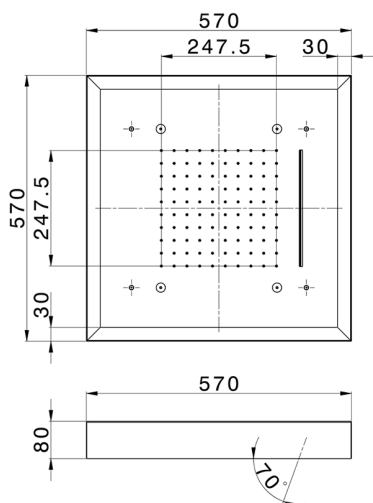

Rociador de techo con cromoterapia 570x570 mm ZEN_ZS1C0160

MODELO **ZS1C0160**

Rociador de techo con cromoterapia 570x570 mm, con cubierta exterior blanca, funciones lluvia, nebulizador, funciones cascada, cromoterapia, con control inalámbrico, acero inoxidable AISI 304