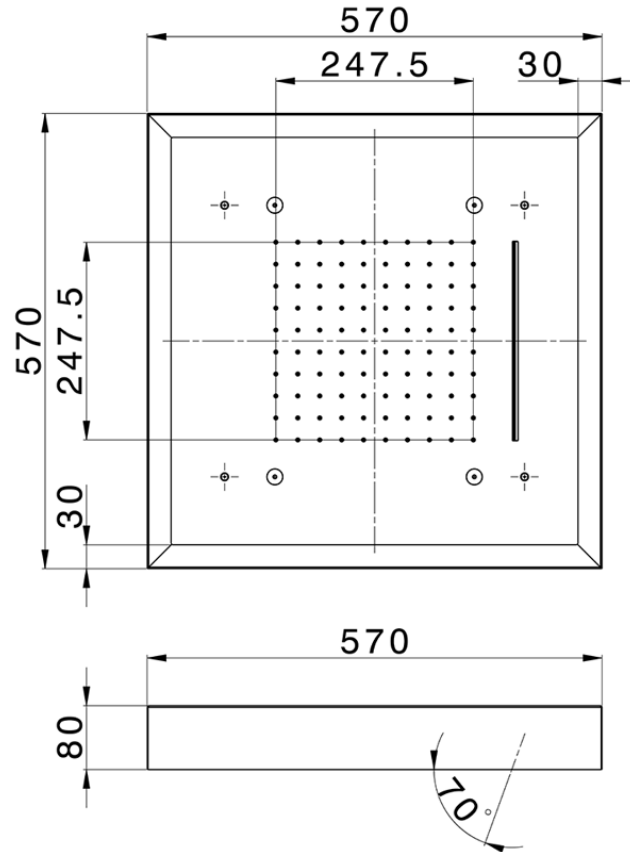

## Rociador de techo con cromoterapia 570x570 mm ZEN\_ZS1C0160

ZS1C0160

<https://es.huberitalia.com/rociador-de-techo-con-cromoterapia-570x570-mm-zen-zs1c0160>

2025-02-05