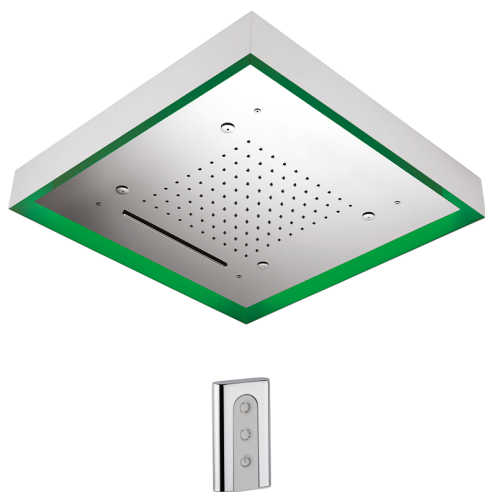

Rociador de techo con cromoterapia 570x570 mm ZEN_ZS1C0160

MODELO **ZS1C0160**

Rociador de techo con cromoterapia 570x570 mm, con cubierta exterior blanca, funciones lluvia, nebulizador, funciones cascada, cromoterapia, con control inalámbrico, acero inoxidable AISI 304

ACABADOS DISPONIBLES

-  **40** 40 Negro Mate
-  **4Q** 4Q Blanco Mate
-  **D1** D1 Inox Cepillado
-  **D2** D2 Inox brillo

CARACTERÍSTICAS

2025-02-05