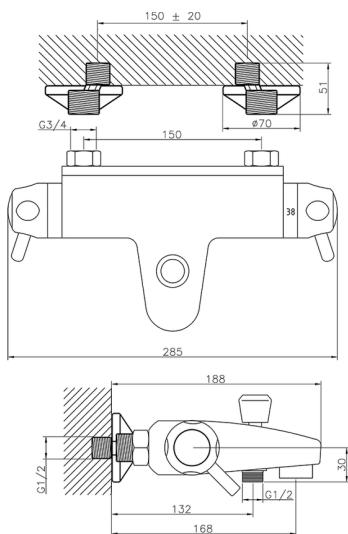

## Bañera termostática CLINIC&TECHNICAL\_CPT25010

MODELO **CPT25010**

Bañera termostática, sin conjunto ducha, conexión para flexible 1/2" M

ACABADOS DISPONIBLES

**21** 21 Cromo

CARACTERÍSTICAS

Recambio Cartucho **24.02AB.PL**

**Cartucho Termostático Plus 12x32**