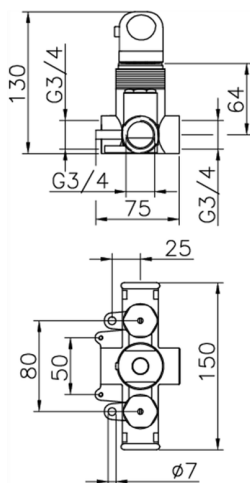

Termostático centralizado CLINIC&TECHNICAL_445.PR01H.

MODELO **445.PR01H.**

Termostático centralizado

ACABADOS DISPONIBLES

CARACTERÍSTICAS

Recambio Cartucho **23.51A.HF**

Cartucho Termostático HF

Termostático