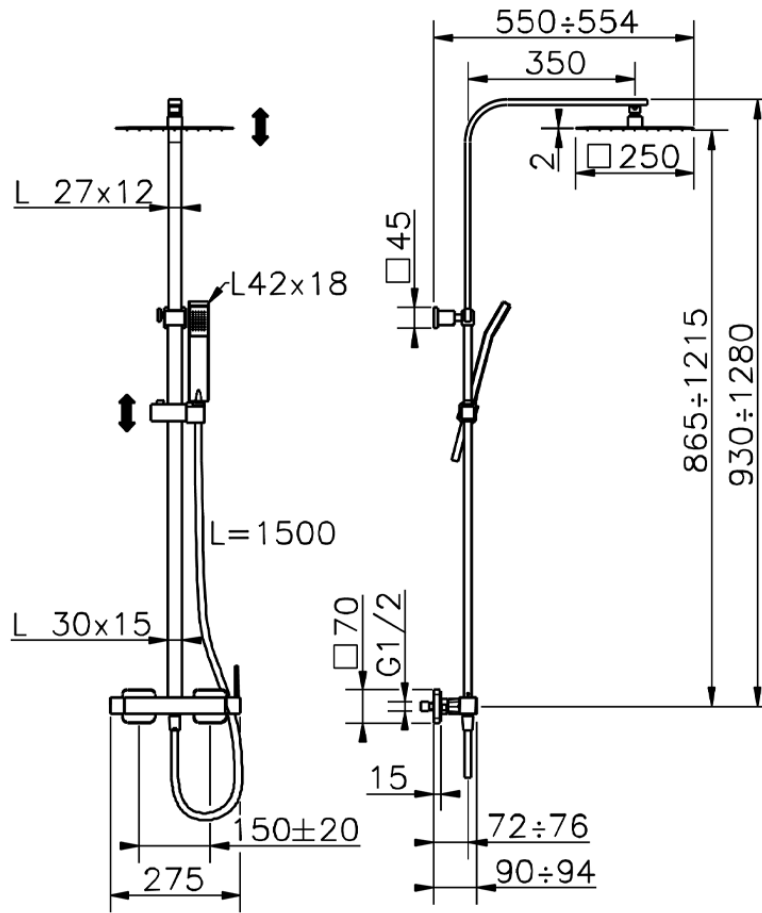

Columna monomando ducha 2 funciones COLUMNS_QT0R4031

QT0R4031

<https://es.huberitalia.com/columna-monomando-ducha-2-funciones-columns-qt0r4031>

2025-04-12