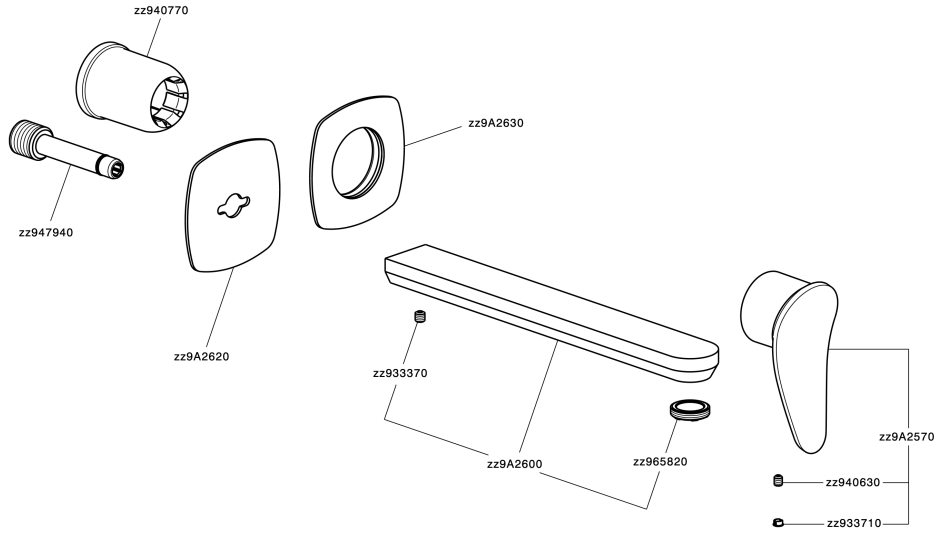

## Parte externa monomando lavabo de pared HARLOCK\_HC005512

MODELO **HC005512**

Parte externa monomando lavabo de pared, sin parte empotrada, caño L.250 mm, para art. Easy-Box ZB002450 y art. ZB025510

### CARACTERÍSTICAS

Instalación **Empotrado**  
 Empotrado 1 **ZB002450**

## Parte empotrada monomando lavabo de pared Easy-Box EMPOTRADO\_ZB002450

MODELO **ZB002450**

Parte empotrada monomando lavabo de pared Easy-Box, con caja de protección, sin parte externa

ACABADOS DISPONIBLES

10mm: XX 48-68