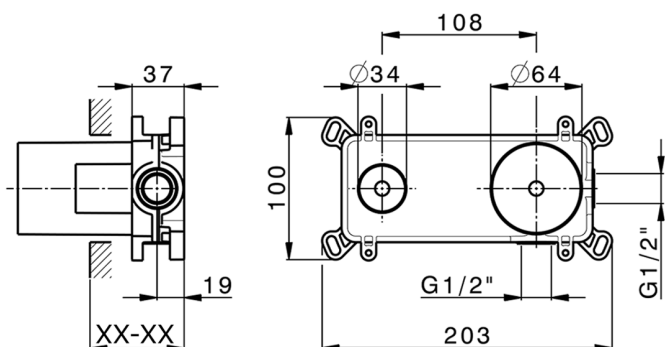

## Parte empotrada monomando lavabo de pared Easy-Box EMPOTRADO\_ZB002450

MODELO **ZB002450**

Parte empotrada monomando lavabo de pared Easy-Box, con caja de protección, sin parte externa

ACABADOS DISPONIBLES

**04** 04 Sin Acabado

CARACTERÍSTICAS

Instalación	<b>Empotrado</b>
Recambio Cartucho	<b>ZZ95409000</b>
<b>Cartucho Monomando 35 mm</b>	
Empotrado	<b>1</b>

Piastra/Plate/Plaque/Platte/Placa

2-3mm: XX 56-76

10mm: XX 48-68