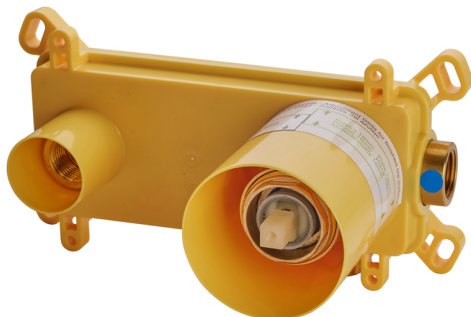

## Parte externa monomando lavabo de pared HARLOCK\_HC005512

MODELO **HC005512**

Parte externa monomando lavabo de pared, sin parte empotrada, caño L.250 mm, para art. Easy-Box ZB002450 y art. ZB025510

### CARACTERÍSTICAS

Instalación **Empotrado**  
 Empotrado 1 **ZB002450**

## Parte empotrada monomando lavabo de pared Easy-Box EMPOTRADO\_ZB002450

MODELO **ZB002450**

Parte empotrada monomando lavabo de pared Easy-Box, con caja de protección, sin parte externa

ACABADOS DISPONIBLES

**04** 04 Sin Acabado

CARACTERÍSTICAS

Instalación	<b>Empotrado</b>
Recambio Cartucho	<b>ZZ95409000</b>
<b>Cartucho Monomando 35 mm</b>	
Empotrado	<b>1</b>

Piastra/Plate/Plaque/Platte/Placa

2-3mm: XX 56-76