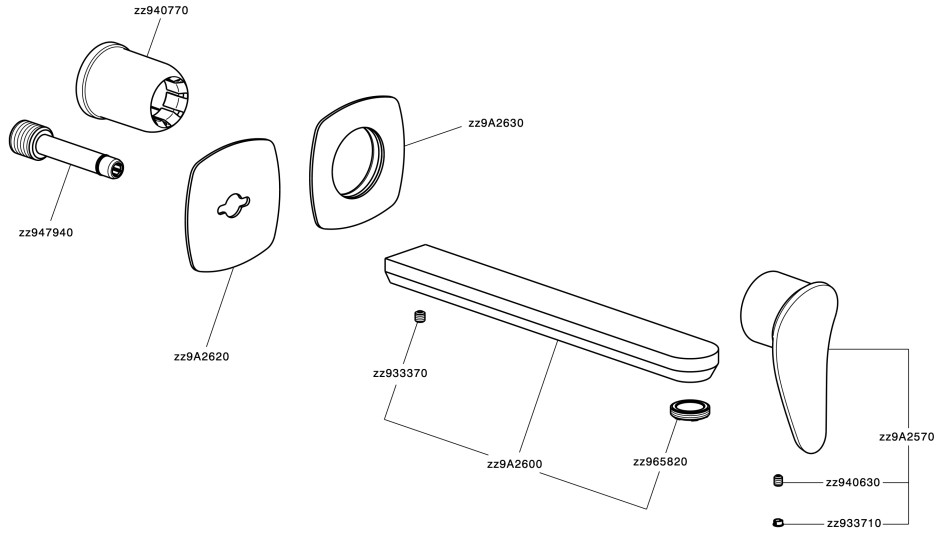

Parte externa monomando lavabo de pared HARLOCK_HC005512

HC005512

<https://es.huberitalia.com/parte-externa-monomando-lavabo-de-pared-harlock-hc005512>

Parte empotrada monomando lavabo de pared Easy-Box EMPOTRADO_ZB002450

ZB002450 <https://es.huberitalia.com/parte-empotrada-monomando-lavabo-de-pared-easy-box-empotrado-zb002450>

2026-05-20