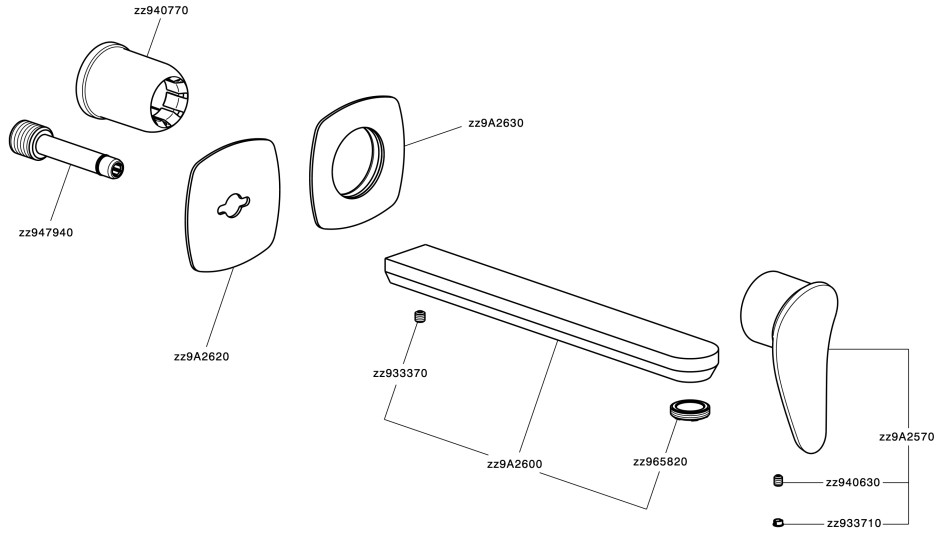

Parte externa monomando lavabo de pared HARLOCK_HC005512

HC005512

<https://es.huberitalia.com/parte-externa-monomando-lavabo-de-pared-harlock-hc005512>

Parte empotrada monomando lavabo de pared Easy-Box EMPOTRADO_ZB002450

ZB002450 <https://es.huberitalia.com/parte-empotrada-monomando-lavabo-de-pared-easy-box-empotrado-zb002450>

2026-04-13