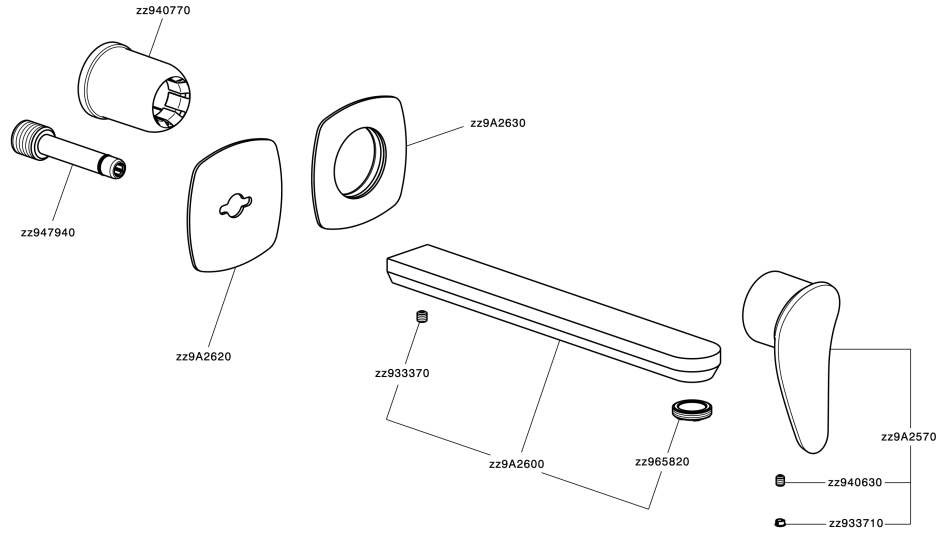

## Parte externa monomando lavabo de pared HARLOCK\_HC005512

HC005512

<https://es.huberitalia.com/parte-externa-monomando-lavabo-de-pared-harlock-hc005512>

## Parte empotrada monomando lavabo de pared Easy-Box EMPOTRADO\_ZB002450

ZB002450 <https://es.huberitalia.com/parte-empotrada-monomando-lavabo-de-pared-easy-box-empotrado-zb002450>

2026-06-15