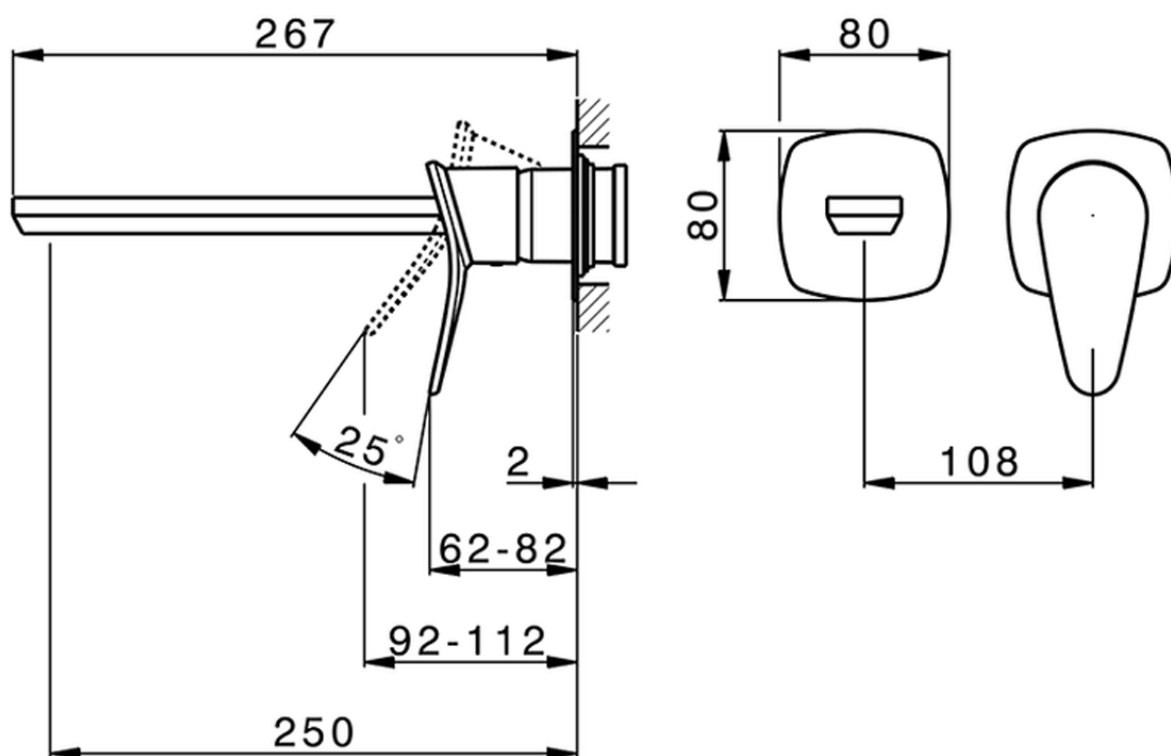

Parte externa monomando lavabo de pared HARLOCK_HC005512

HC005512

<https://es.huberitalia.com/parte-externa-monomando-lavabo-de-pared-harlock-hc005512>

Piastra/Plate/Plaque/Platte/Placa

2-3mm: XX 56-76

10mm: XX 48-68