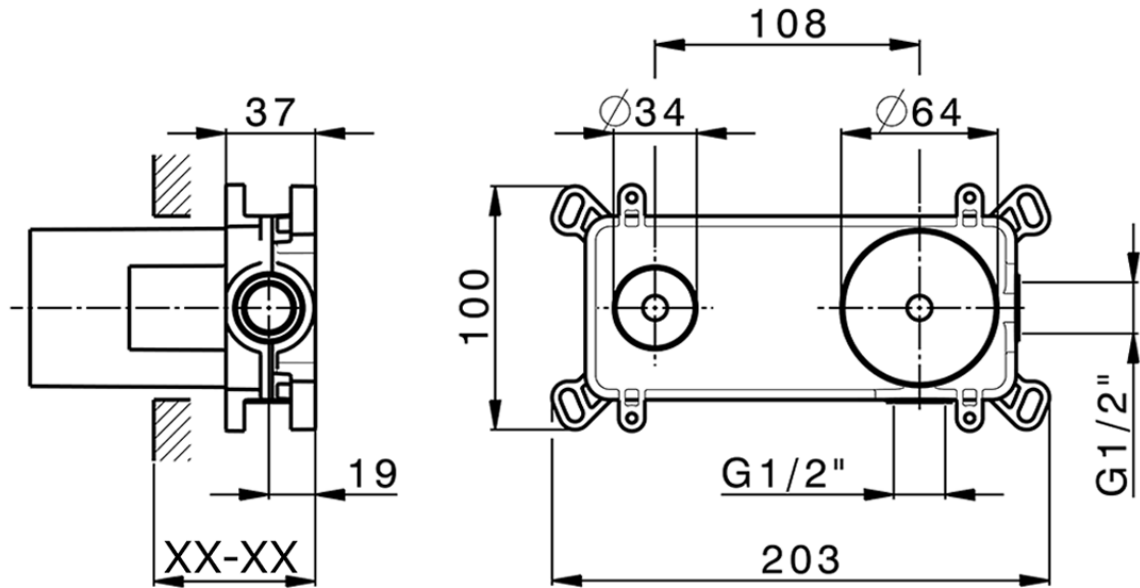

Parte externa monomando lavabo de pared HARLOCK\_HC005512

HC005512

<https://es.huberitalia.com/parte-externa-monomando-lavabo-de-pared-harlock-hc005512>

Piastra/Plate/Plaque/Platte/Placa

2-3mm: XX 56-76

10mm: XX 48-68