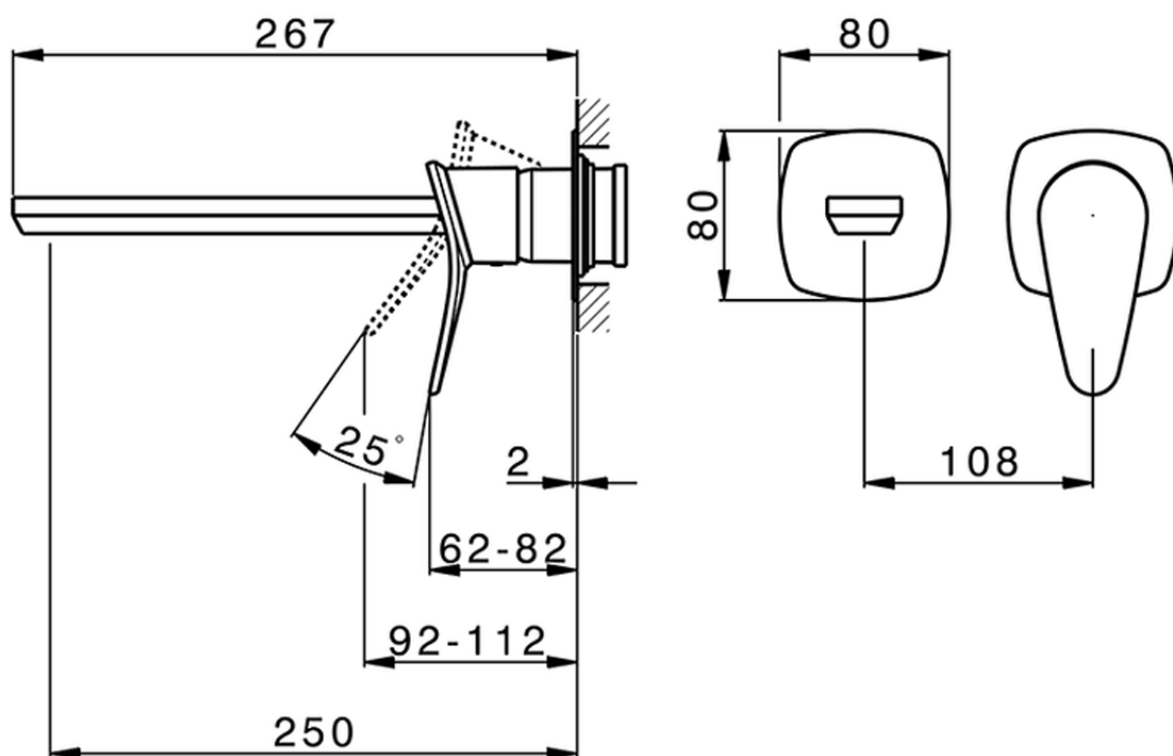

Parte externa monomando lavabo de pared HARLOCK\_HC005512

HC005512

<https://es.huberitalia.com/parte-externa-monomando-lavabo-de-pared-harlock-hc005512>

Piastra/Plate/Plaque/Platte/Placa

2-3mm: XX 56-76

10mm: XX 48-68