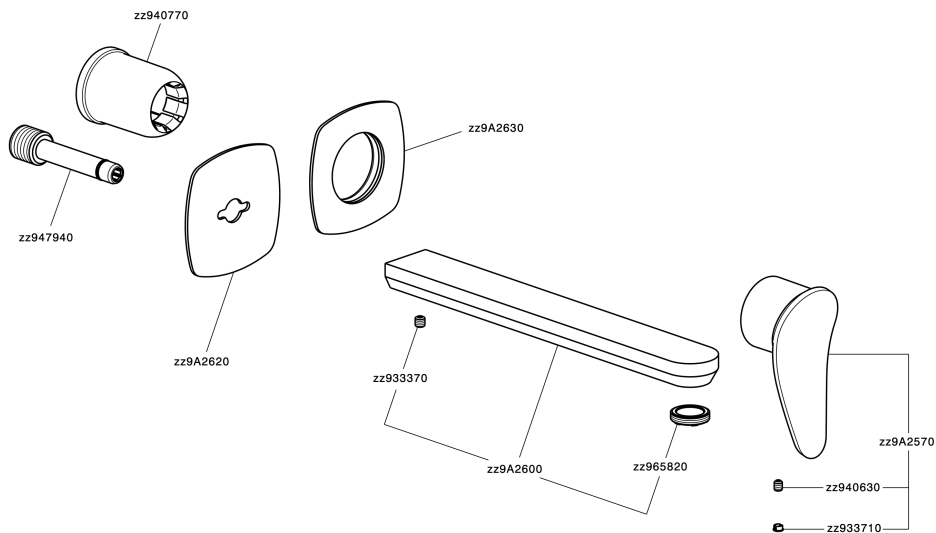

Parte externa monomando lavabo de pared HARLOCK_HC005512

HC005512

<https://es.huberitalia.com/parte-externa-monomando-lavabo-de-pared-harlock-hc005512>

Parte empotrada monomando lavabo de pared Easy-Box EMPOTRADO_ZB002450

ZB002450 <https://es.huberitalia.com/parte-empotrada-monomando-lavabo-de-pared-easy-box-empotrado-zb002450>

2026-06-13