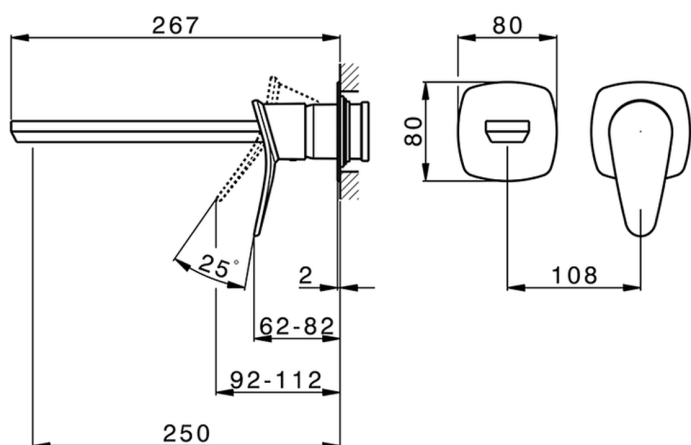

Parte externa monomando lavabo de pared HARLOCK_HC005512

MODELO **HC005512**

Parte externa monomando lavabo de pared, sin parte empotrada, caño L.250 mm, para art. Easy-Box ZB002450 y art. ZB025510

ACABADOS DISPONIBLES

-  **21** 21 Cromo
-  **2P** 2P Oro rosa
-  **2Q** 2Q Black Titanium
-  **40** 40 Negro Mate
-  **4Q** 4Q Blanco Mate
-  **6T** 6T Cromo/Negro Mate

CARACTERÍSTICAS

Instalación **Empotrado**
 Empotrado 1 **ZB002450**

MODELO **ZB002450**

Parte empotrada monomando lavabo de pared Easy-Box, con caja de protección, sin parte externa

ACABADOS DISPONIBLES

CARACTERÍSTICAS

Instalación	Empotrado
Recambio Cartucho	ZZ95409000
Cartucho Monomando 35 mm	
Empotrado	1

Piastra/Plate/Plaque/Platte/Placa

2-3mm: XX 56-76

10mm: XX 48-68

DeviaStop

La tecnología Huber DeviaStop le permite ajustar el caudal de agua y dirigirla hacia la salida elegida (rociador superior, ducha de mano, etc.).