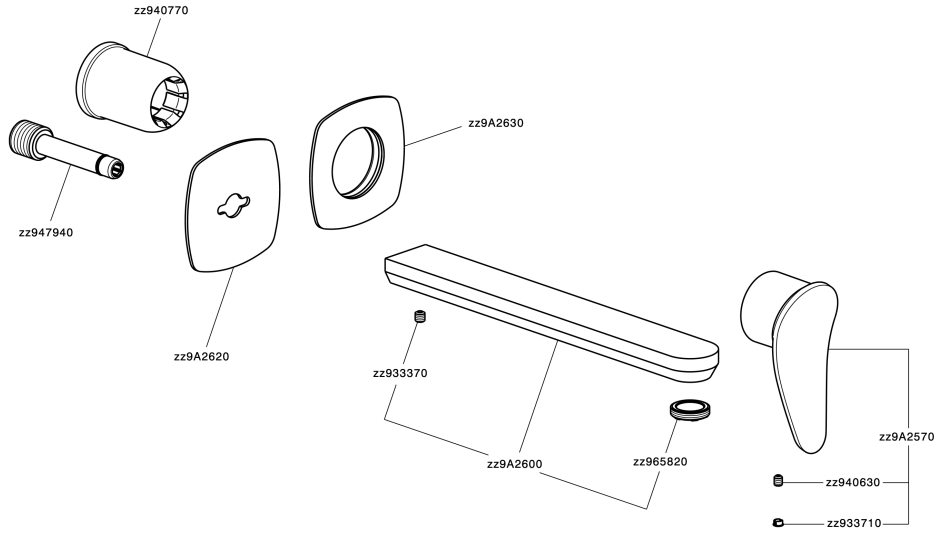

Parte externa monomando lavabo de pared HARLOCK_HC005512

MODELO **HC005512**

Parte externa monomando lavabo de pared, sin parte empotrada, caño L.250 mm, para art. Easy-Box ZB002450 y art. ZB025510

ACABADOS DISPONIBLES

Parte externa monomando lavabo de pared HARLOCK_HC005512

HC005512

<https://es.huberitalia.com/parte-externa-monomando-lavabo-de-pared-harlock-hc005512>

Parte empotrada monomando lavabo de pared Easy-Box EMPOTRADO_ZB002450

MODELO **ZB002450**

Parte empotrada monomando lavabo de pared Easy-Box, con caja de protección, sin parte externa

ACABADOS DISPONIBLES

CARACTERÍSTICAS

Instalación	Empotrado
Recambio Cartucho	ZZ95409000
Cartucho Monomando 35 mm	
Empotrado	1

Piastra/Plate/Plaque/Platte/Placa

2-3mm: XX 56-76

10mm: XX 48-68

DeviaStop

La tecnología Huber DeviaStop le permite ajustar el caudal de agua y dirigirla hacia la salida elegida (rociador superior, ducha de mano, etc.).