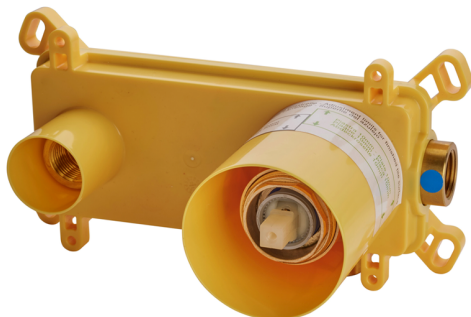

## Parte externa monomando lavabo de pared HARLOCK\_HC005512

MODELO **HC005512**

Parte externa monomando lavabo de pared, sin parte empotrada, caño L.250 mm, para art. Easy-Box ZB002450 y art. ZB025510

## Parte empotrada monomando lavabo de pared Easy-Box EMPOTRADO\_ZB002450

MODELO **ZB002450**

Parte empotrada monomando lavabo de pared Easy-Box, con caja de protección, sin parte externa

ACABADOS DISPONIBLES

CARACTERÍSTICAS

Instalación	<b>Empotrado</b>
Recambio Cartucho	<b>ZZ95409000</b>
<b>Cartucho Monomando 35 mm</b>	
Empotrado	<b>1</b>

Piastra/Plate/Plaque/Platte/Placa

2-3mm: XX 56-76

10mm: XX 48-68

### DeviaStop

La tecnología Huber DeviaStop le permite ajustar el caudal de agua y dirigirla hacia la salida elegida (rociador superior, ducha de mano, etc.).

2026-06-15