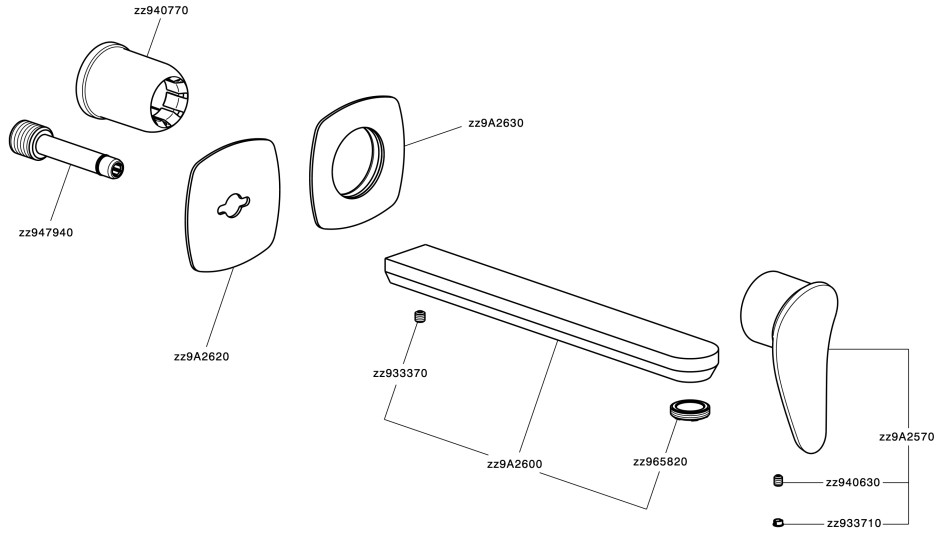

Parte externa monomando lavabo de pared HARLOCK_HC005512

HC005512

<https://es.huberitalia.com/parte-externa-monomando-lavabo-de-pared-harlock-hc005512>

Parte empotrada monomando lavabo de pared Easy-Box EMPOTRADO_ZB002450

ZB002450 <https://es.huberitalia.com/parte-empotrada-monomando-lavabo-de-pared-easy-box-empotrado-zb002450>

2026-04-29