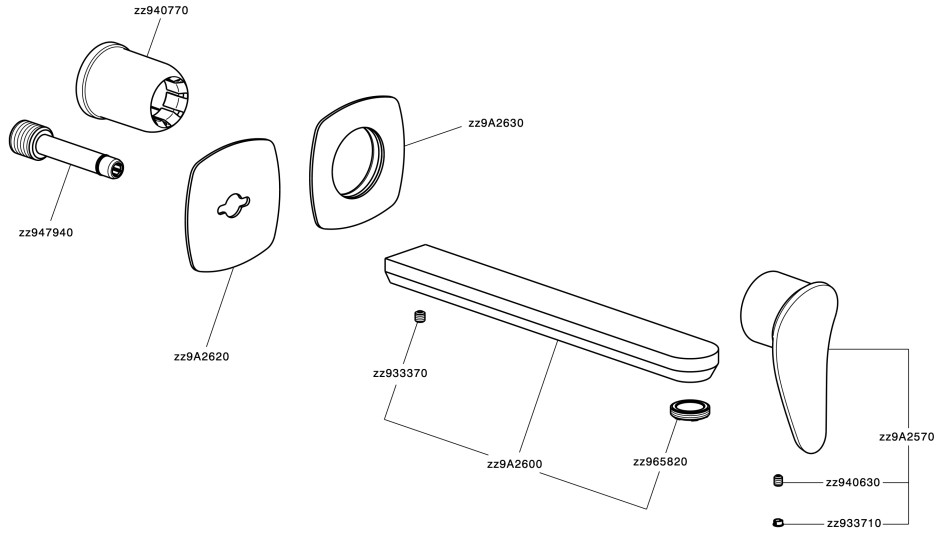

## Parte externa monomando lavabo de pared HARLOCK\_HC005512

HC005512

<https://es.huberitalia.com/parte-externa-monomando-lavabo-de-pared-harlock-hc005512>

## Parte empotrada monomando lavabo de pared Easy-Box EMPOTRADO\_ZB002450

ZB002450 <https://es.huberitalia.com/parte-empotrada-monomando-lavabo-de-pared-easy-box-empotrado-zb002450>

2026-05-20