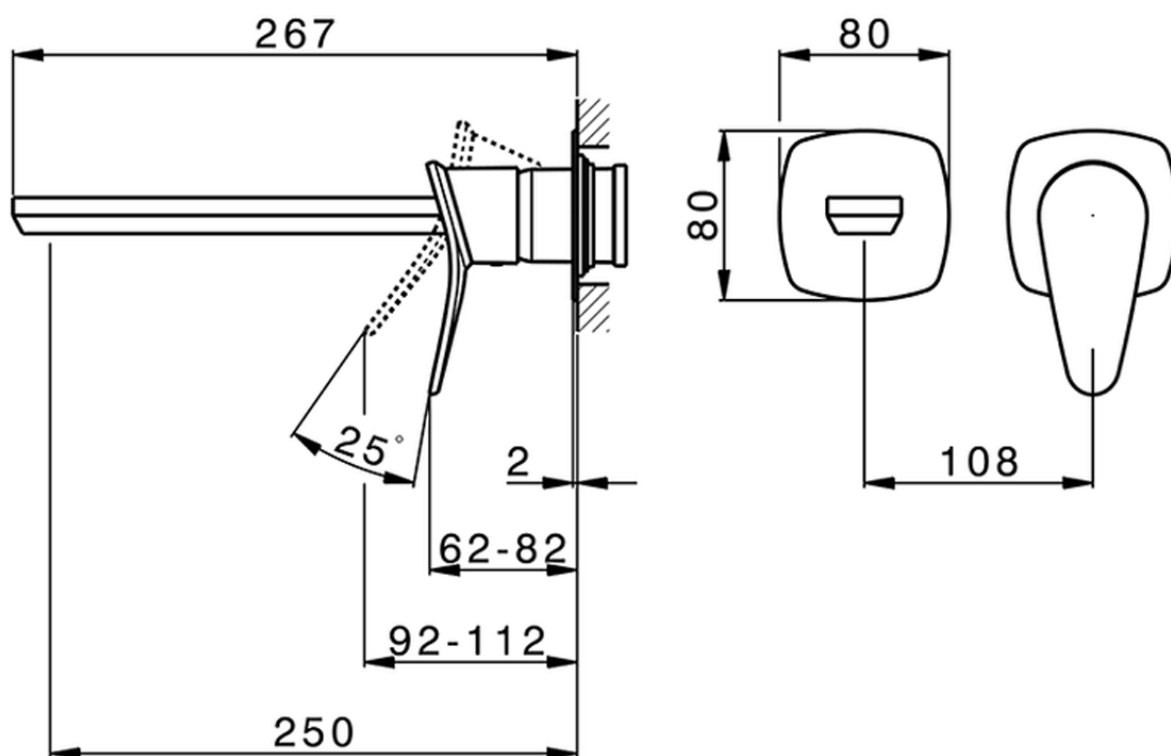

Parte externa monomando lavabo de pared HARLOCK\_HC005512

HC005512

<https://es.huberitalia.com/parte-externa-monomando-lavabo-de-pared-harlock-hc005512>

Piastra/Plate/Plaque/Platte/Placa

2-3mm: XX 56-76

10mm: XX 48-68