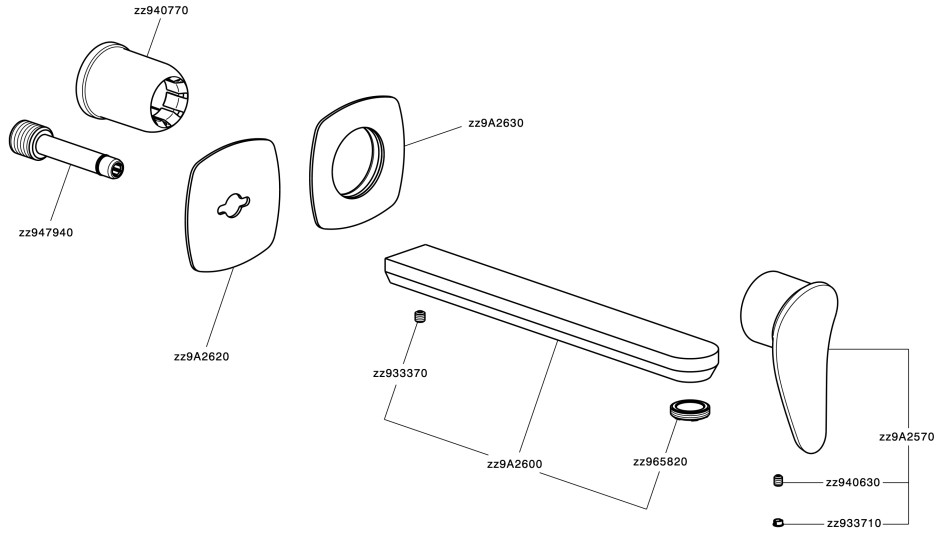

## Parte externa monomando lavabo de pared HARLOCK\_HC005512

HC005512

<https://es.huberitalia.com/parte-externa-monomando-lavabo-de-pared-harlock-hc005512>

## Parte empotrada monomando lavabo de pared Easy-Box EMPOTRADO\_ZB002450

ZB002450 <https://es.huberitalia.com/parte-empotrada-monomando-lavabo-de-pared-easy-box-empotrado-zb002450>

2026-06-10