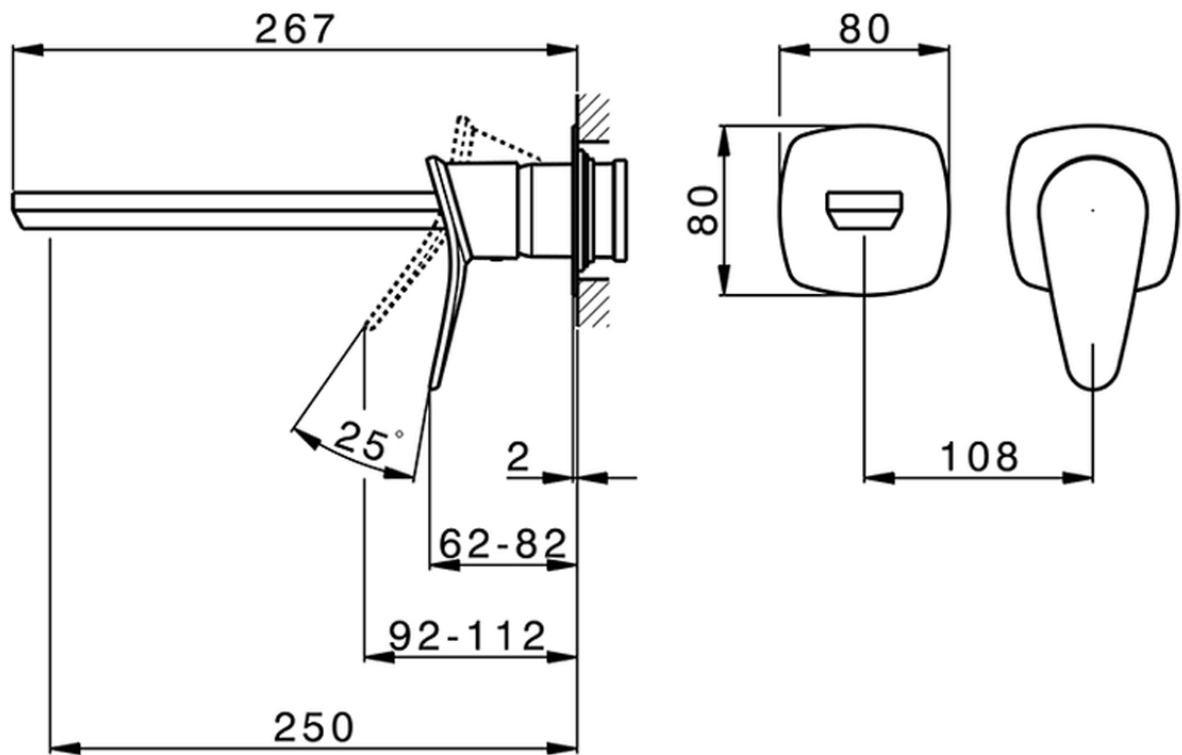

## Parte externa monomando lavabo de pared HARLOCK\_HC005512

HC005512

<https://es.huberitalia.com/parte-externa-monomando-lavabo-de-pared-harlock-hc005512>

Piastra/Plate/Plaque/Platte/Placa

2-3mm: XX 56-76

10mm: XX 48-68