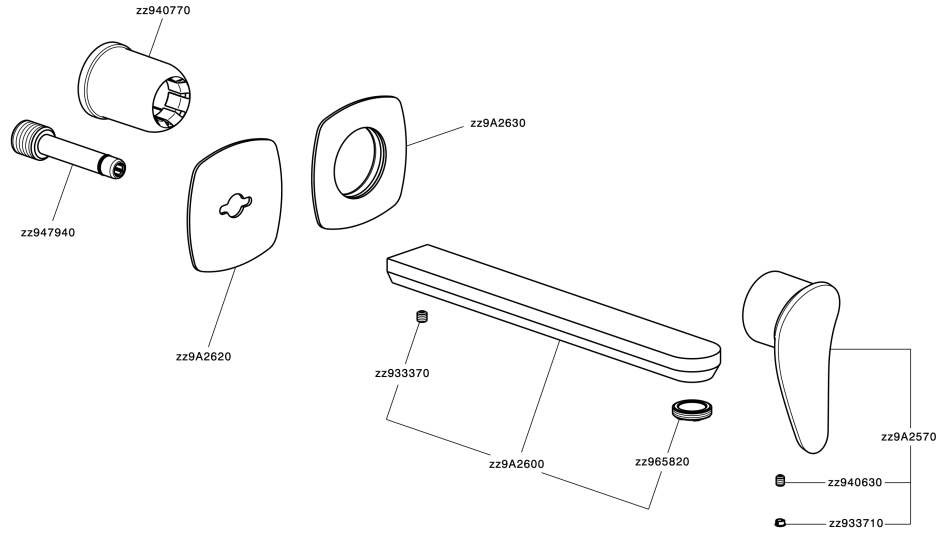

## Parte externa monomando lavabo de pared HARLOCK\_HC005512

HC005512

<https://es.huberitalia.com/parte-externa-monomando-lavabo-de-pared-harlock-hc005512>

## Parte empotrada monomando lavabo de pared Easy-Box EMPOTRADO\_ZB002450

ZB002450 <https://es.huberitalia.com/parte-empotrada-monomando-lavabo-de-pared-easy-box-empotrado-zb002450>

2026-06-14