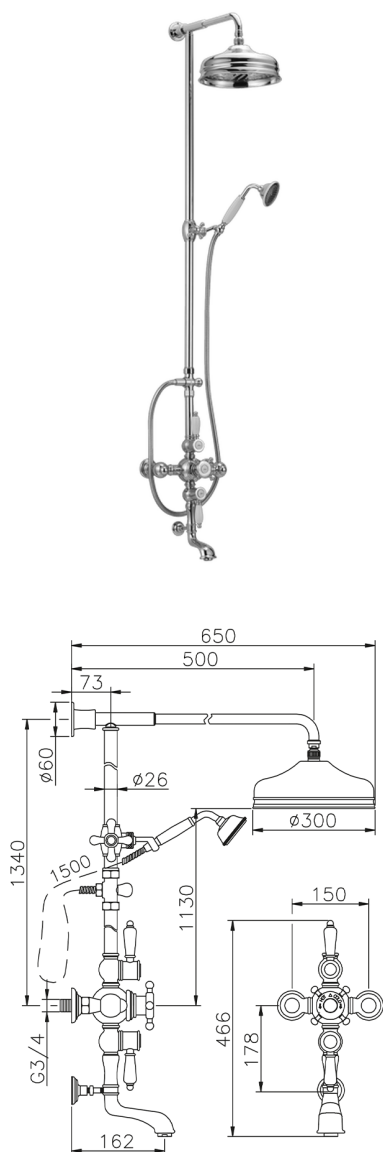

Columna termostática bañera 3 funciones VICTORIAN_592.VN31H.

MODELO **592.VN31H.**

Columna termostática bañera 3 funciones, desviador 2 salidas, columna fija, 2 llaves de paso, soporte duchita corredero, duchita una posición Clásica Ø 78 mm de Latón, rociador redondo Ø 300 mm de Latón, flexible de Latón 150 cm

ACABADOS DISPONIBLES

-  **AC** AC Níquel Satinado Cepillado
-  **AG** AG Oro Viejo
-  **BA** BA Bronce Viejo
-  **CR** CR Cromo
-  **2W** 2W Oro Cepillado

CARACTERÍSTICAS

Recambio Cartucho **24.04A.PP**

Cartucho Termostático Plus P 8X20