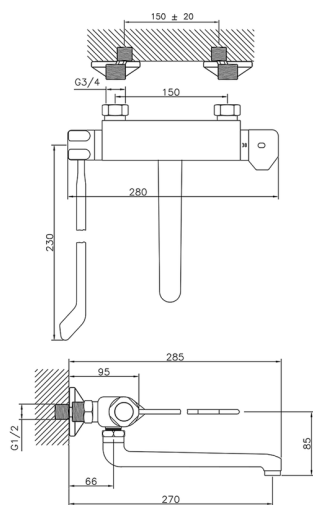

Fregadero termostático de pared CLINIC&TECHNICAL_CLT70030

MODELO **CLT70030**

Fregadero termostático de pared, caño giratorio, con palanca clínica

ACABADOS DISPONIBLES

21 21 Cromo

CARACTERÍSTICAS

Recambio Cartucho **24.04A.PP**

Cartucho Termostático Plus P 8X20

Termostático

El Termostático Huber es tu gestor personal del agua, ayudándote a manejar, controlar y ahorrar agua y energía.

2026-06-13