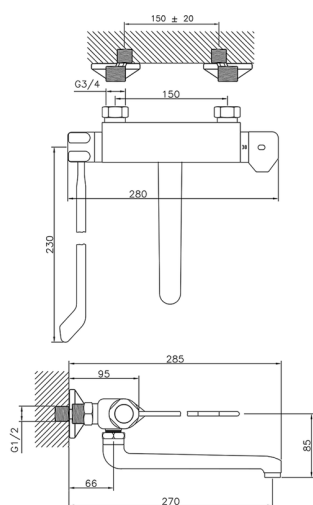

## Fregadero termostático de pared CLINIC&TECHNICAL\_CLT70030

MODELO **CLT70030**

Fregadero termostático de pared, caño giratorio, con palanca clínica

ACABADOS DISPONIBLES

**21** 21 Cromo

CARACTERÍSTICAS

Recambio Cartucho **24.04A.PP**

**Cartucho Termostático Plus P 8X20**