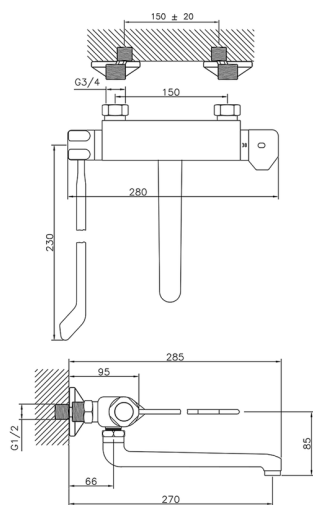

Fregadero termostático de pared CLINIC&TECHNICAL_CLT70030

MODELO **CLT70030**

Fregadero termostático de pared, caño giratorio, con palanca clínica

ACABADOS DISPONIBLES

21 21 Cromo

CARACTERÍSTICAS

Recambio Cartucho **24.04A.PP**

Cartucho Termostático Plus P 8X20

Termostático

El Termostático Huber es tu gestor personal del agua, ayudándote a manejar, controlar y ahorrar agua y energía.

2026-05-20