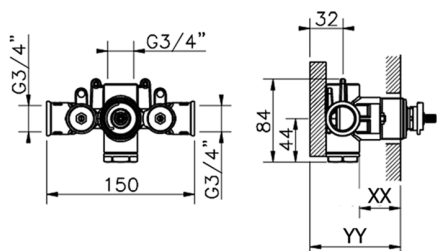

Piastra/Plate/Plaque/Platte/Placa
2-3mm: XX 25-40 YY 76-91
10mm: XX 16-31 YY 65-80

Termostático

El Termostático Huber es tu gestor personal del agua, ayudándote a manejar, controlar y ahorrar agua y energía.