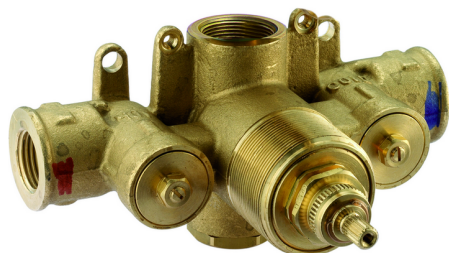

## Parte externa termostático ducha empotrada SUITE\_SU007200

MODELO **SU007200**

Parte externa termostático ducha empotrada, sin llave de paso, sin parte empotrada, para art. ZB007201-ZB007221

## Parte empotrada termostático ducha 3/4" EMPOTRADO\_ZB007221

MODELO **ZB007221**

Parte empotrada termostático 3/4", sin llave de paso, sin parte externa

ACABADOS DISPONIBLES

**04** 04 Sin Acabado

CARACTERÍSTICAS

### Termostático

El Termostático Huber es tu gestor personal del agua, ayudándote a manejar, controlar y ahorrar agua y energía.

## Parte empotrada termostático ducha 1/2" EMPOTRADO\_ZB007201

MODELO **ZB007201**

Parte empotrada termostático ducha 1/2", sin llave de paso, sin parte externa

ACABADOS DISPONIBLES

CARACTERÍSTICAS

Instalación	<b>Empotrado</b>
Recambio Cartucho	<b>24.04A.PP</b>
	<b>Cartucho Termostático Plus P 8X20</b>
Empotrado	<b>1</b>