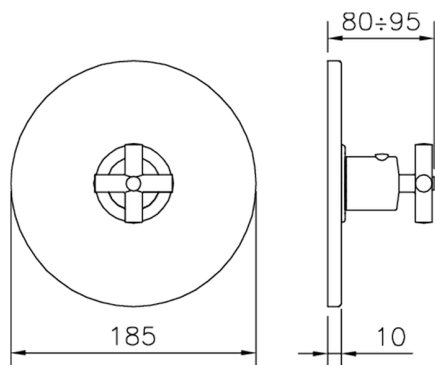

CARACTERÍSTICAS

Instalación	Empotrado
Empotrado 2	ZB007221
	ZB007201

Termostático

El Termostático Huber es tu gestor personal del agua, ayudándote a manejar, controlar y ahorrar agua y energía.