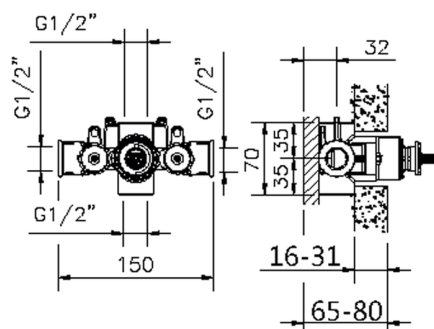

## Parte empotrada termostático ducha 1/2" EMPOTRADO\_ZB007201

MODELO **ZB007201**

Parte empotrada termostático ducha 1/2", sin llave de paso, sin parte externa

ACABADOS DISPONIBLES

CARACTERÍSTICAS

Instalación	<b>Empotrado</b>
Recambio Cartucho	<b>24.04A.PP</b>
	<b>Cartucho Termostático Plus P 8X20</b>
Empotrado	<b>1</b>