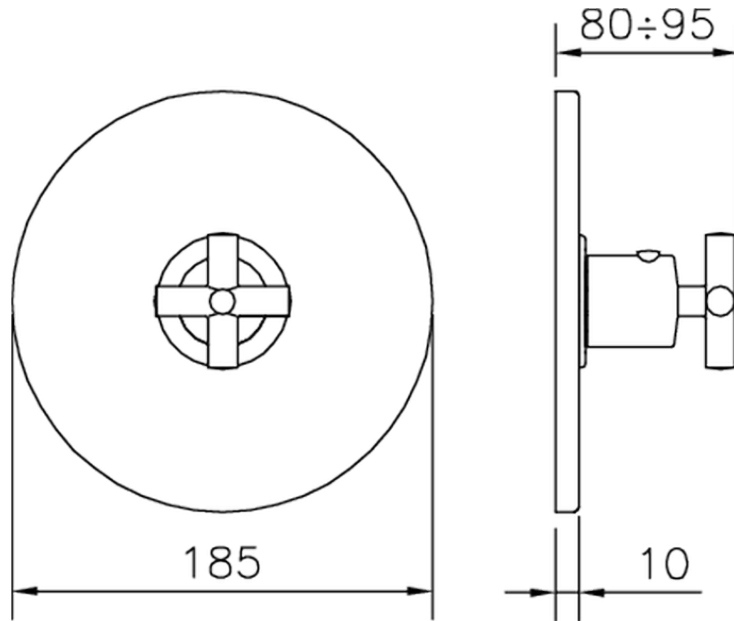

Parte externa termostático ducha empotrada SUITE_SU007200

SU007200

<https://es.huberitalia.com/parte-externa-termostatico-ducha-empotrada-suite-su007200>

Piastra/Plate/Plaque/Platte/Placa

2-3mm: XX 25-40 YY 76-91

10mm: XX 16-31 YY 65-80

ZB007221

<https://es.huberitalia.com/parte-empotrada-termostatico-ducha-3-4-empotrado-zb007221>

ZB007201

<https://es.huberitalia.com/parte-empotrada-termostatico-ducha-1-2-empotrado-zb007201>