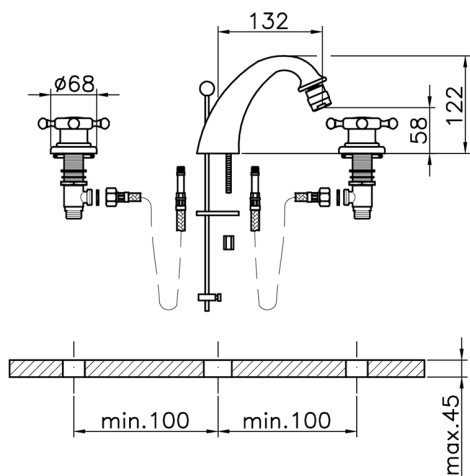

Bidé 3 agujeros VICTORIAN_VT001220

MODELO **VT001220**

Bidé 3 agujeros, con desagüe automático
1"1/4, latiguillos acero 1/2" F

ACABADOS DISPONIBLES

- **21** 21 Cromo
- **27** 27 Bronce Viejo
- **2A** 2A Níquel Satinado Cepillado
- **2G** 2G Oro Viejo
- **2W** 2W Oro Cepillado

CARACTERÍSTICAS

2025-01-31