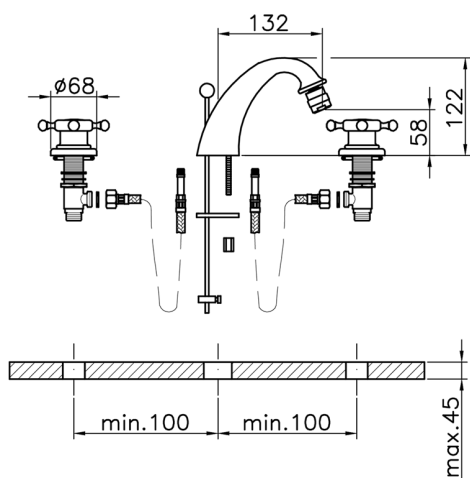

Bidé 3 agujeros VICTORIAN_VT001220

MODELO **VT001220**

Bidé 3 agujeros, con desagüe automático
1"1/4, latiguillos acero 1/2" F

ACABADOS DISPONIBLES

- **21** 21 Cromo
- **27** 27 Bronce Viejo
- **2A** 2A Niquel Satinado Cepillado
- **2G** 2G Oro Viejo
- **2W** 2W Oro Cepillado

CARACTERÍSTICAS

2025-01-31