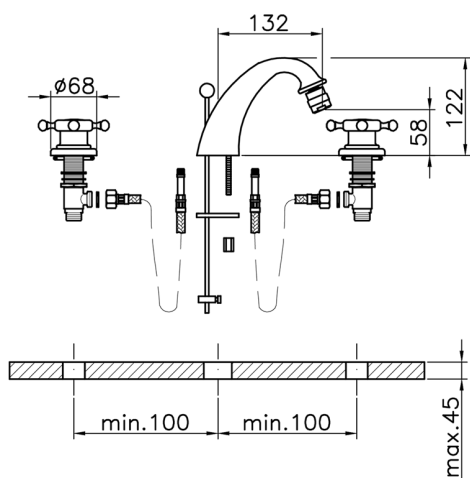

Bidé 3 agujeros VICTORIAN_VT001220

MODELO **VT001220**

Bidé 3 agujeros, con desagüe automático
1"1/4, latiguillos acero 1/2" F

ACABADOS DISPONIBLES

- **21** 21 Cromo
- **27** 27 Bronce Viejo
- **2A** 2A Níquel Satinado Cepillado
- **2G** 2G Oro Viejo
- **2W** 2W Oro Cepillado

CARACTERÍSTICAS

2025-01-31