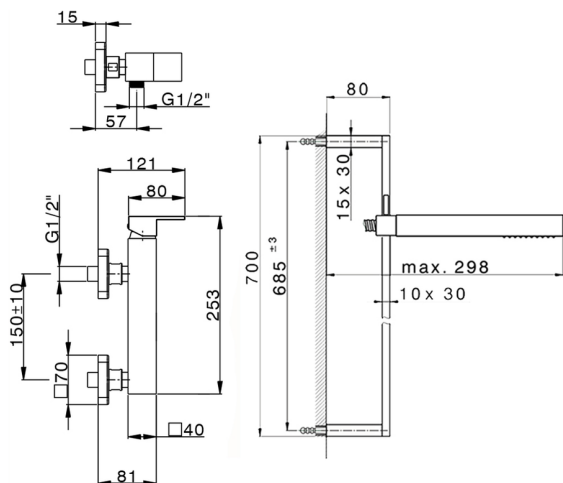

## Ducha monomando con duplex NUOVA EGO\_NE000464

MODELO **NE000464**

Ducha monomando con duplex, barra 70 cm con soporte corredizo, duchita una función minimal. cuadrada 27x27mm ABS, flexible liso SILVERFLEX 150 cm

ACABADOS DISPONIBLES

-  **21** 21 Cromo
-  **2F** 2F Níquel Cepillado
-  **40** 40 Negro Mate
-  **4Q** 4Q Blanco Mate

CARACTERÍSTICAS

Recambio Cartucho **ZZ97179000**

**Cartucho Monomando 35 mm**

2024-11-23