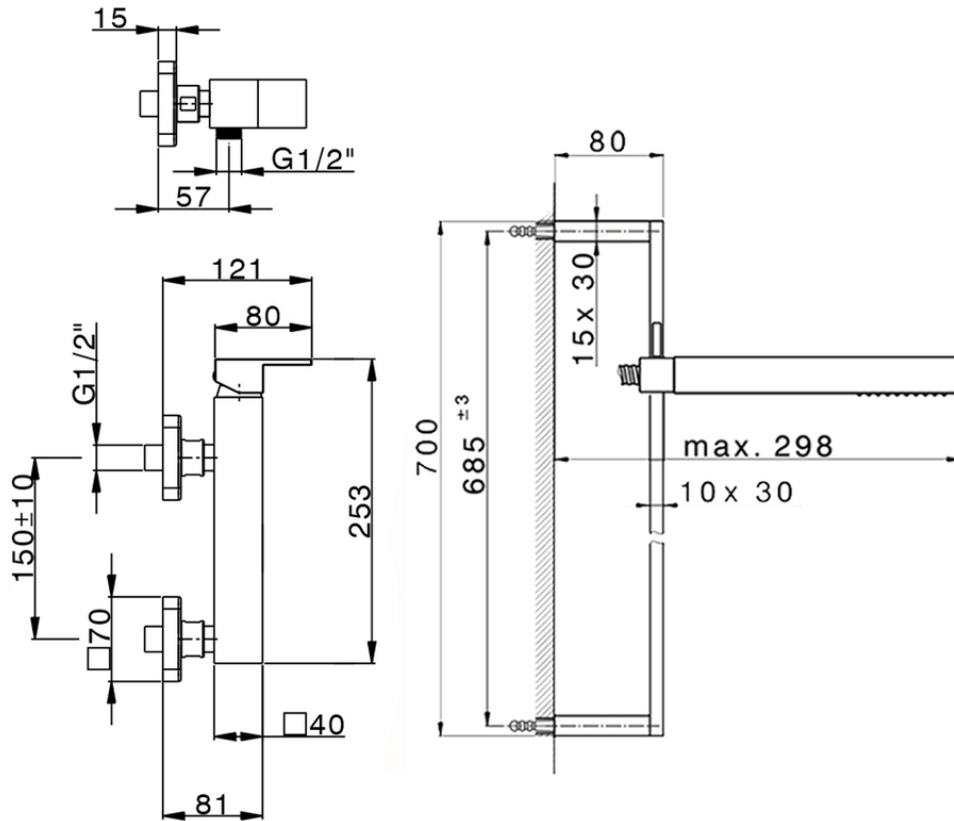

Ducha monomando con duplex NUOVA EGO_NE000464

NE000464

<https://es.huberitalia.com/ducha-monomando-con-duplex-nuova-ego-ne000464>

2024-11-23