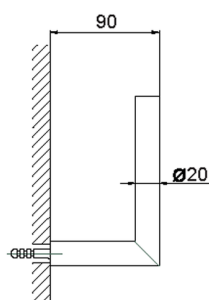

## Porta rollo de recambio ACCESORIOS BAÑO\_SI090410

MODELO **SI090410**

Porta rollo de recambio

ACABADOS DISPONIBLES

-  **21** 21 Cromo
-  **2B** 2B Níquel Brillo
-  **2F** 2F Níquel Cepillado
-  **2P** 2P Oro rosa
-  **2Q** 2Q Black Titanium
-  **40** 40 Negro Mate
-  **4Q** 4Q Blanco Mate