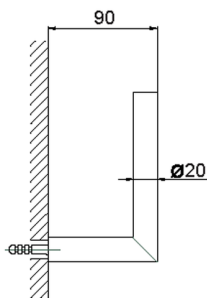

Porta rollo de recambio ACCESORIOS BAÑO_SI090410

MODELO **SI090410**

Porta rollo de recambio

ACABADOS DISPONIBLES

-  **21** 21 Cromo
-  **2B** 2B Níquel Brillo
-  **2F** 2F Níquel Cepillado
-  **2P** 2P Oro rosa
-  **2Q** 2Q Black Titanium
-  **40** 40 Negro Mate
-  **4Q** 4Q Blanco Mate

CARACTERÍSTICAS

Porta rollo de recambio ACCESORIOS BAÑO_SI090410

SI090410

<https://es.huberitalia.com/porta-rollo-de-recambio-accesorios-bano-si090410>

2024-09-19