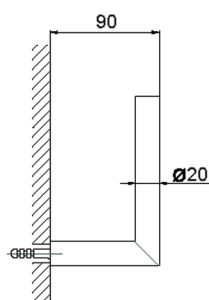

Porta rollo de recambio ACCESORIOS BAÑO_SI090410

MODELO **SI090410**

Porta rollo de recambio

ACABADOS DISPONIBLES

- 

21 21 Cromo
- 

2B 2B Níquel Brillo
- 

2F 2F Níquel Cepillado
- 

2P 2P Oro rosa
- 

2Q 2Q Black Titanium
- 

40 40 Negro Mate
- 

4Q 4Q Blanco Mate

CARACTERÍSTICAS

Porta rollo de recambio ACCESORIOS BAÑO_SI090410

SI090410

<https://es.huberitalia.com/porta-rollo-de-recambio-accesorios-bano-si090410>