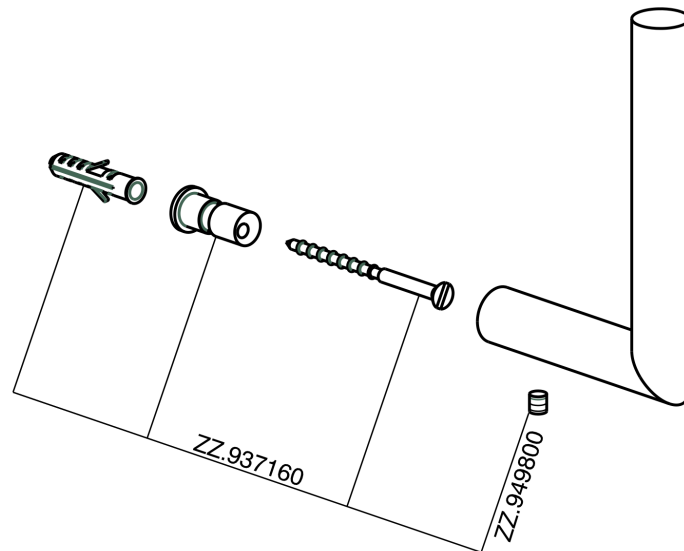

Porta rollo de recambio ACCESORIOS BAÑO_SI090410

MODELO **SI090410**

Porta rollo de recambio

ACABADOS DISPONIBLES

- 

21 21 Cromo
- 

2B 2B Níquel Brillo
- 

2F 2F Níquel Cepillado
- 

2P 2P Oro rosa
- 

2Q 2Q Black Titanium
- 

40 40 Negro Mate
- 

4Q 4Q Blanco Mate

CARACTERÍSTICAS

Porta rollo de recambio ACCESORIOS BAÑO_SI090410

SI090410

<https://es.huberitalia.com/porta-rollo-de-recambio-accesorios-bano-si090410>