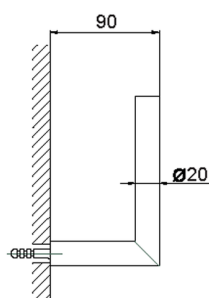

Porta rollo de recambio ACCESORIOS BAÑO_SI090410

MODELO **SI090410**

Porta rollo de recambio

ACABADOS DISPONIBLES

-  **21** 21 Cromo
-  **2B** 2B Níquel Brillo
-  **2F** 2F Níquel Cepillado
-  **2P** 2P Oro rosa
-  **2Q** 2Q Black Titanium
-  **40** 40 Negro Mate
-  **4Q** 4Q Blanco Mate

CARACTERÍSTICAS

Porta rollo de recambio ACCESORIOS BAÑO_SI090410

SI090410

<https://es.huberitalia.com/porta-rollo-de-recambio-accesorios-bano-si090410>

2024-09-19