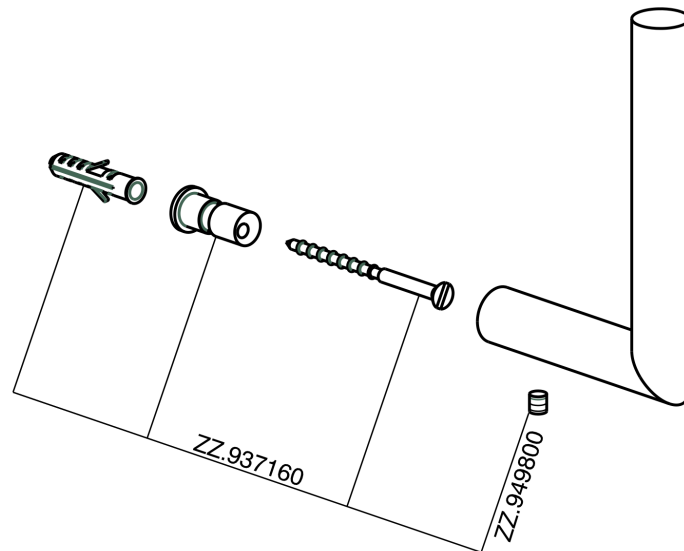

Porta rollo de recambio ACCESORIOS BAÑO_SI090410

MODELO **SI090410**

Porta rollo de recambio

ACABADOS DISPONIBLES

-  **21** 21 Cromo
-  **2B** 2B Níquel Brillo
-  **2F** 2F Níquel Cepillado
-  **2P** 2P Oro rosa
-  **2Q** 2Q Black Titanium
-  **40** 40 Negro Mate
-  **4Q** 4Q Blanco Mate

CARACTERÍSTICAS

Porta rollo de recambio ACCESORIOS BAÑO_SI090410

SI090410

<https://es.huberitalia.com/porta-rollo-de-recambio-accesorios-bano-si090410>

2024-09-19