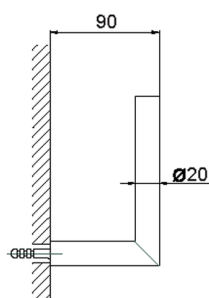

Porta rollo de recambio ACCESORIOS BAÑO_SI090410

MODELO **SI090410**

Porta rollo de recambio

ACABADOS DISPONIBLES

- 

21 21 Cromo
- 

2B 2B Níquel Brillo
- 

2F 2F Níquel Cepillado
- 

2P 2P Oro rosa
- 

2Q 2Q Black Titanium
- 

40 40 Negro Mate
- 

4Q 4Q Blanco Mate

CARACTERÍSTICAS

Porta rollo de recambio ACCESORIOS BAÑO_SI090410

SI090410

<https://es.huberitalia.com/porta-rollo-de-recambio-accesorios-bano-si090410>