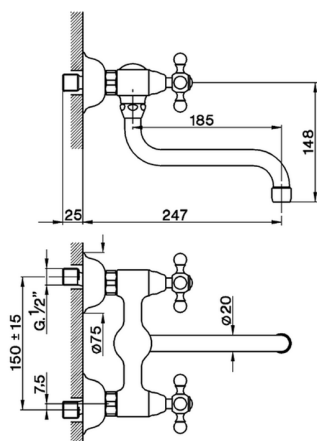

## Fregadero de pared KITCHEN\_AR900400

MODELO **AR900400**

Fregadero de pared, caño giratorio

ACABADOS DISPONIBLES

CARACTERÍSTICAS

2026-04-12