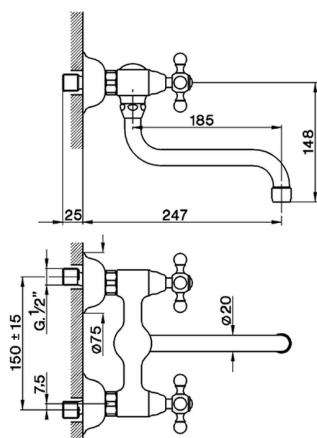

## Fregadero de pared KITCHEN\_AR900400

MODELO **AR900400**

Fregadero de pared, caño giratorio

ACABADOS DISPONIBLES

CARACTERÍSTICAS

2026-06-02