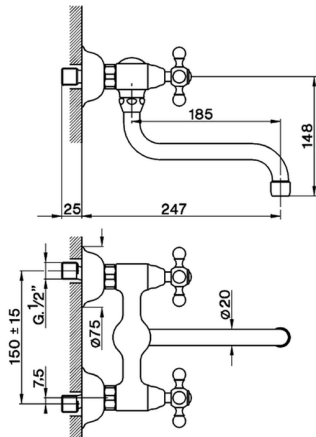

## Fregadero de pared KITCHEN\_AR900400

MODELO **AR900400**

Fregadero de pared, caño giratorio

ACABADOS DISPONIBLES

CARACTERÍSTICAS

2026-06-13