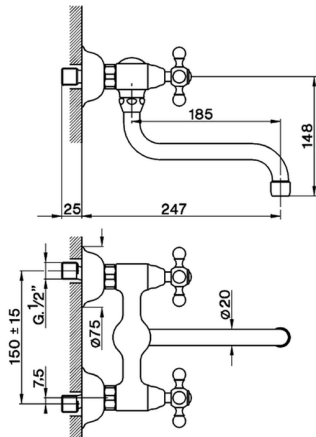

Fregadero de pared KITCHEN_AR900400

MODELO **AR900400**

Fregadero de pared, caño giratorio

ACABADOS DISPONIBLES

CARACTERÍSTICAS

2026-05-13