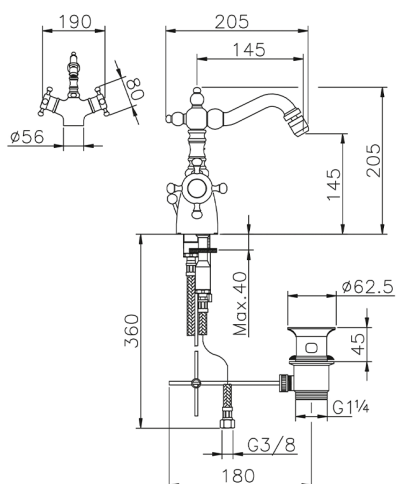

Bidé termostático VICTORIAN_VTT56010

MODELO **VTT56010**

Bidé termostático, con desagüe automático
1"1/4, caño giratorio, latiguillos acero G.3/8"

ACABADOS DISPONIBLES

-  **21** 21 Cromo
-  **27** 27 Bronce Viejo
-  **2A** 2A Niquel Satinado Cepillado
-  **2G** 2G Oro Viejo
-  **2W** 2W Oro Cepillado

CARACTERÍSTICAS

Recambio Cartucho **24.04A.PP**

Cartucho Termostático Plus P 8X20

Termostático

El Termostático Huber es tu gestor personal del agua, ayudándote a manejar, controlar y ahorrar agua y energía.

Bidé termostático VICTORIAN_VTT56010

VTT56010

<https://es.huberitalia.com/bide-termostatico-victorian-vtt56010>

2025-01-30