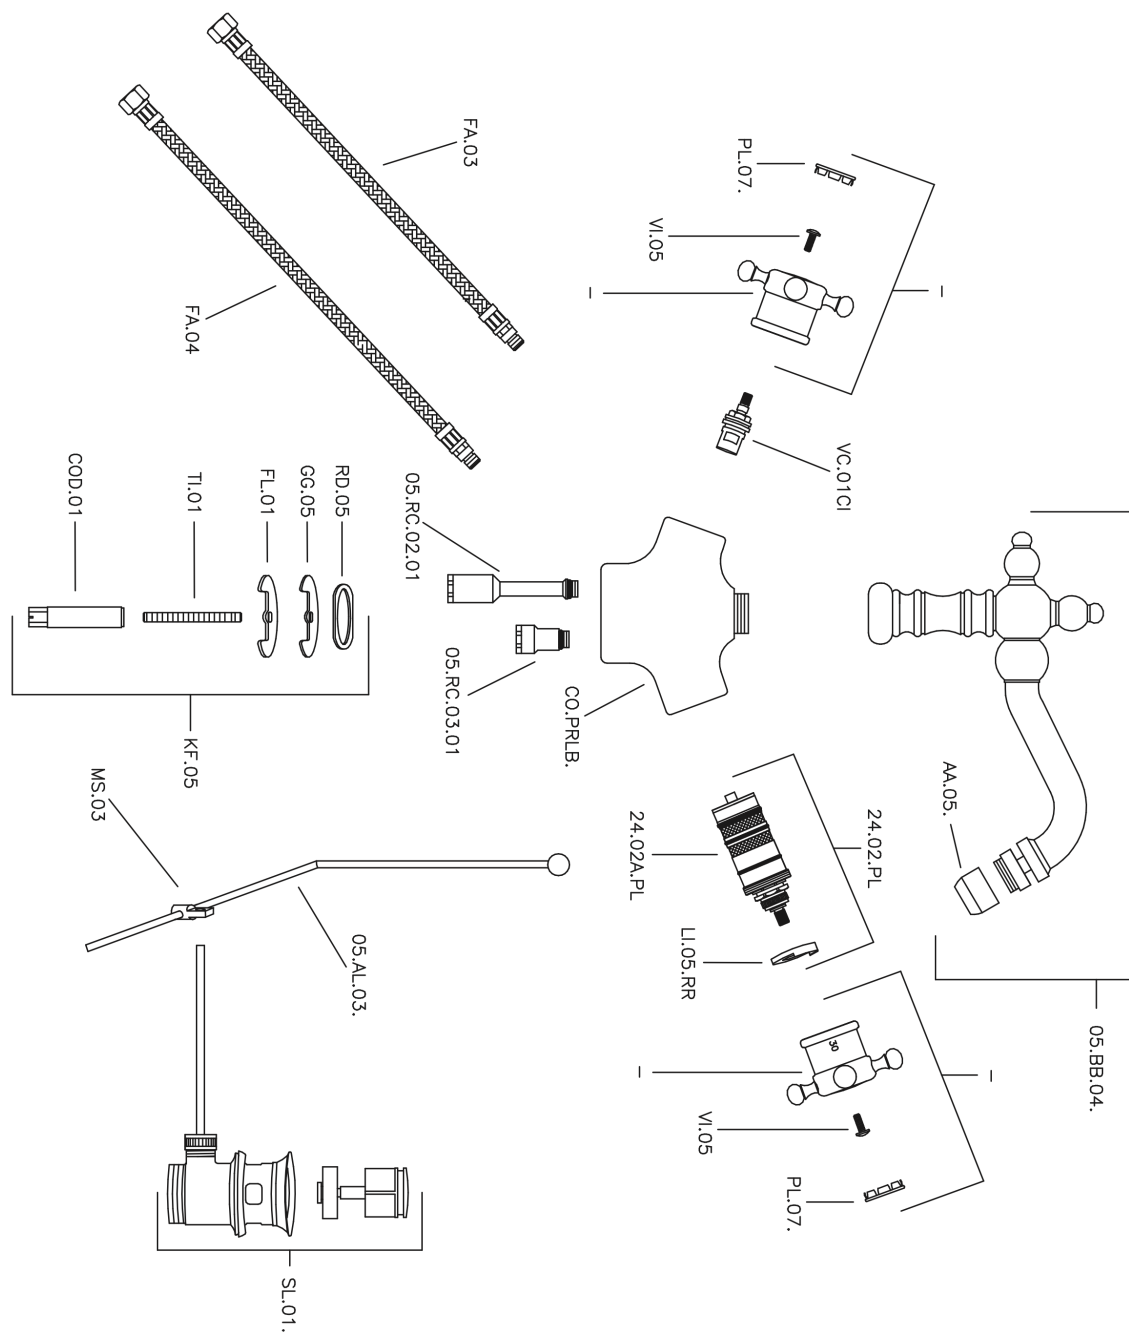

Bidé termostático VICTORIAN_VTT56010

MODELO **VTT56010**

Bidé termostático, con desagüe automático
1"1/4, caño giratorio, latiguillos acero G.3/8"

ACABADOS DISPONIBLES

-  **21** 21 Cromo
-  **27** 27 Bronce Viejo
-  **2A** 2A Niquel Satinado Cepillado
-  **2G** 2G Oro Viejo
-  **2W** 2W Oro Cepillado

CARACTERÍSTICAS

Recambio Cartucho **24.04A.PP**

Cartucho Termostático Plus P 8X20

Termostático

El Termostático Huber es tu gestor personal del agua, ayudándote a manejar, controlar y ahorrar agua y energía.

Bidé termostático VICTORIAN_VTT56010

VTT56010

<https://es.huberitalia.com/bide-termostatico-victorian-vtt56010>

2025-01-30