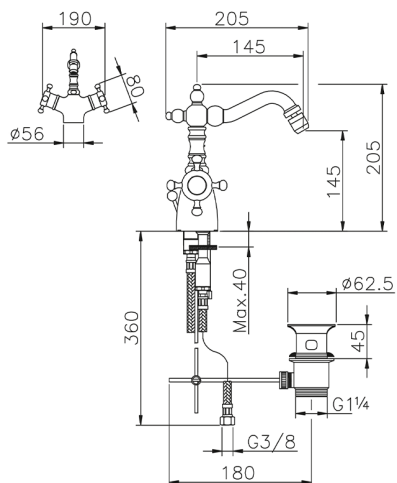

Bidé termostático VICTORIAN_VTT56010

MODELO **VTT56010**

Bidé termostático, con desagüe automático
1"1/4, caño giratorio, latiguillos acero G.3/8"

ACABADOS DISPONIBLES

-  **21** 21 Cromo
-  **27** 27 Bronce Viejo
-  **2A** 2A Niquel Satinado Cepillado
-  **2G** 2G Oro Viejo
-  **2W** 2W Oro Cepillado

CARACTERÍSTICAS

Recambio Cartucho **24.04A.PP**

Cartucho Termostático Plus P 8X20

Termostático

El Termostático Huber es tu gestor personal del agua, ayudándote a manejar, controlar y ahorrar agua y energía.

Bidé termostático VICTORIAN_VTT56010

VTT56010

<https://es.huberitalia.com/bide-termostatico-victorian-vtt56010>

2025-01-31