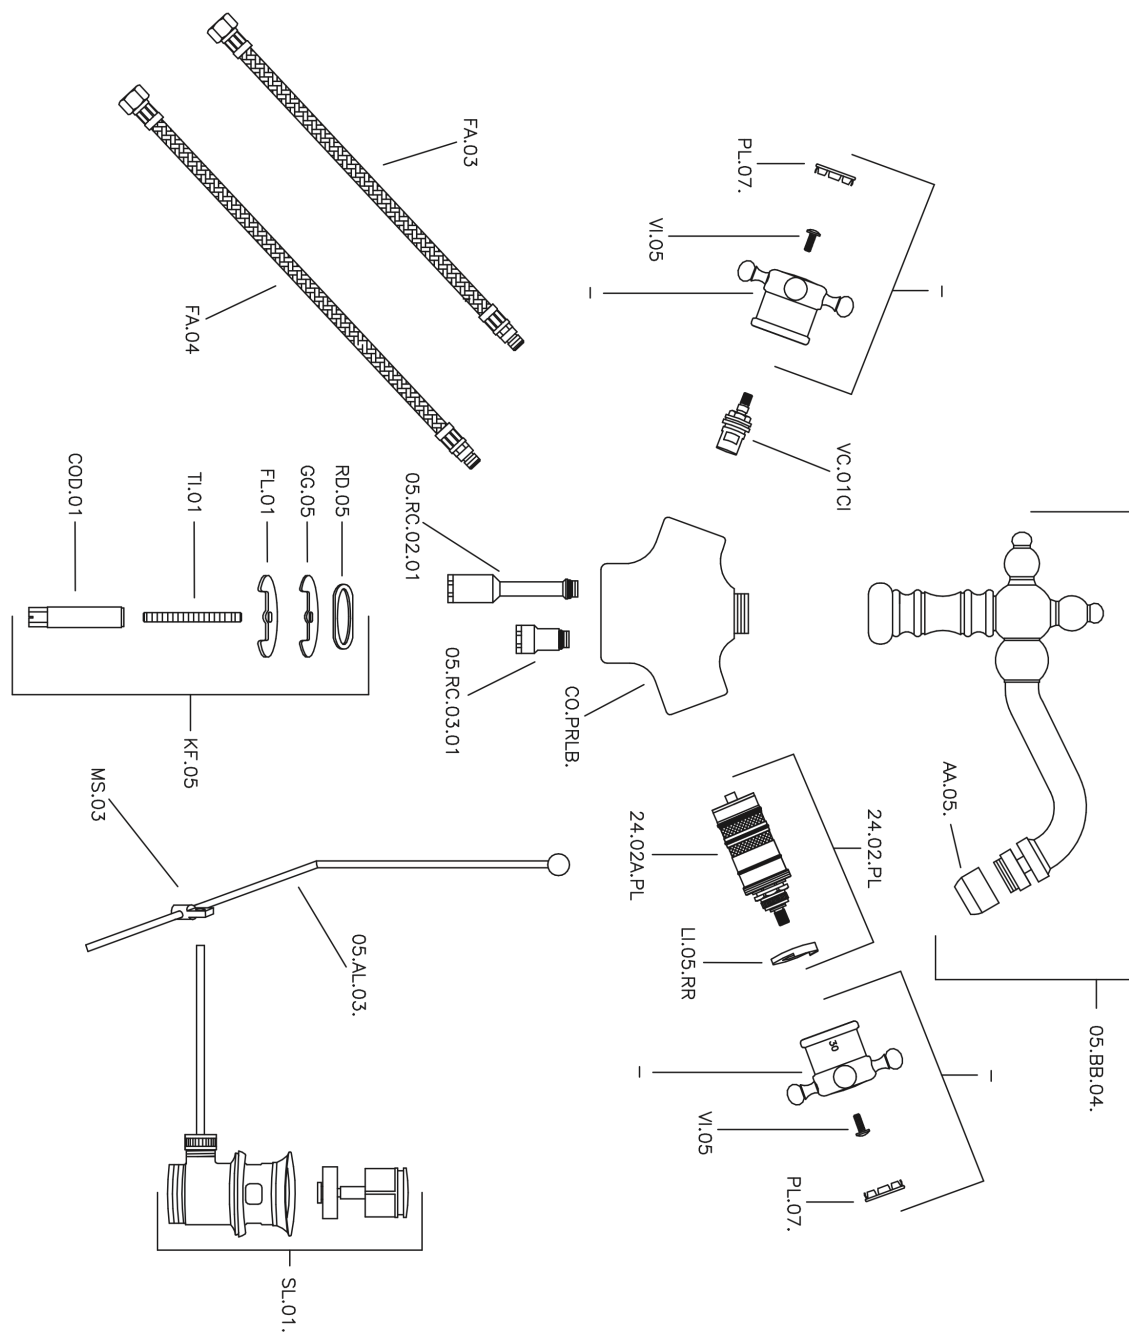

Bidé termostático VICTORIAN_VTT56010

MODELO **VTT56010**

Bidé termostático, con desagüe automático
1"1/4, caño giratorio, latiguillos acero G.3/8"

ACABADOS DISPONIBLES

-  **21** 21 Cromo
-  **27** 27 Bronce Viejo
-  **2A** 2A Niquel Satinado Cepillado
-  **2G** 2G Oro Viejo
-  **2W** 2W Oro Cepillado

CARACTERÍSTICAS

Recambio Cartucho **24.04A.PP**

Cartucho Termostático Plus P 8X20

Termostático

El Termostático Huber es tu gestor personal del agua, ayudándote a manejar, controlar y ahorrar agua y energía.

Bidé termostático VICTORIAN_VTT56010

VTT56010

<https://es.huberitalia.com/bide-termostatico-victorian-vtt56010>

2025-01-31