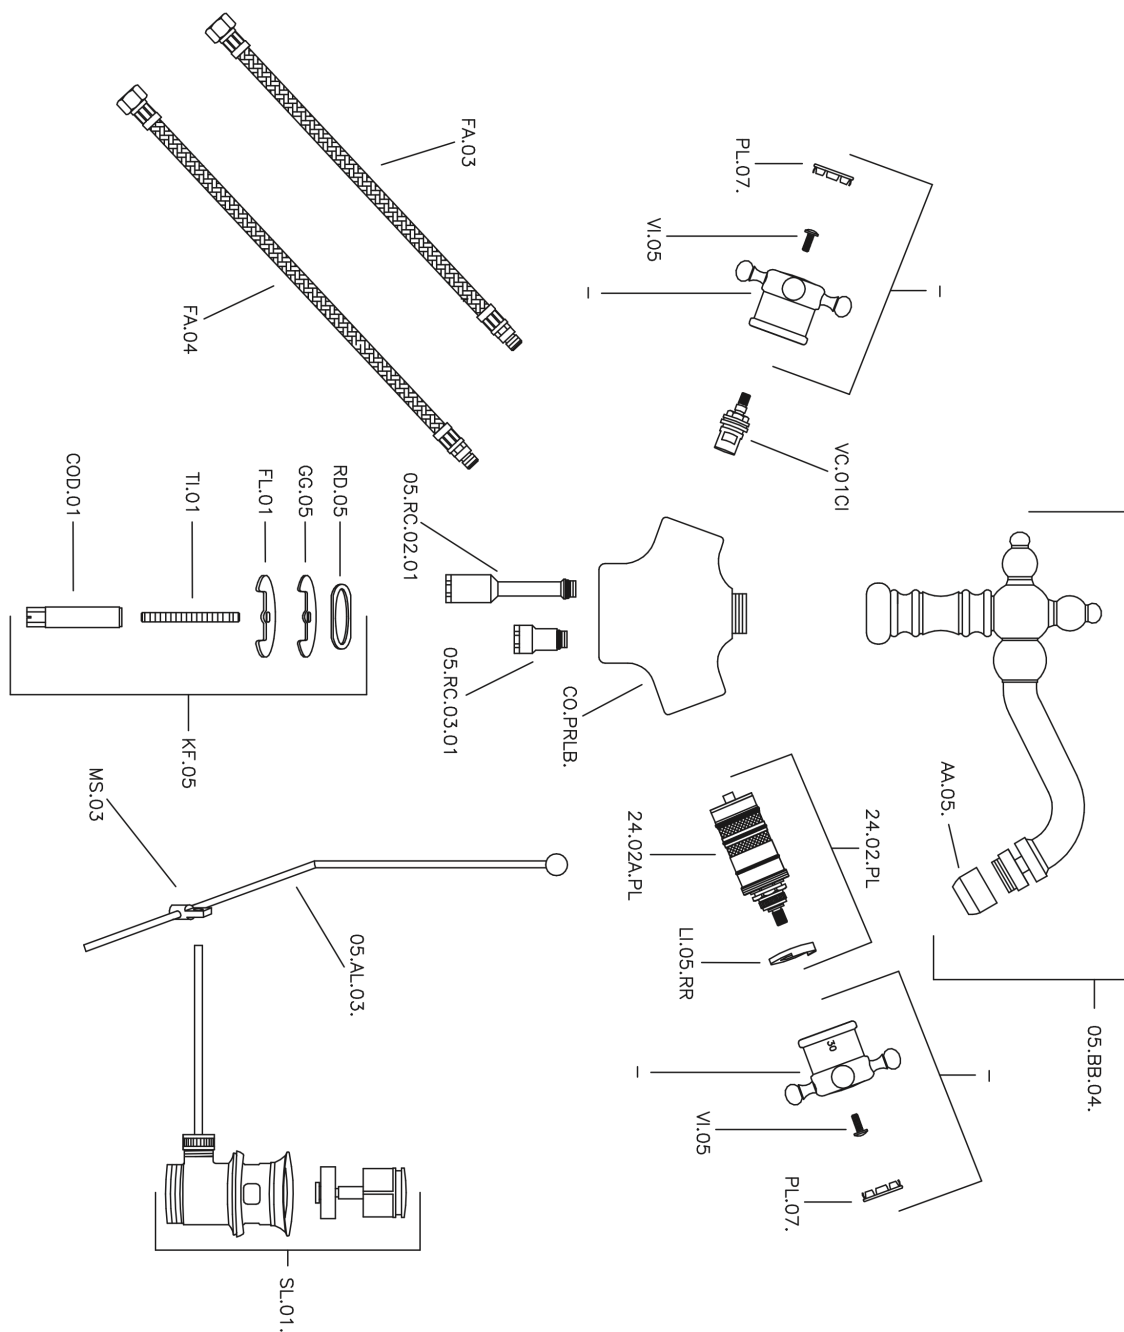

Bidé termostático VICTORIAN_VTT56010

VTT56010

<https://es.huberitalia.com/bide-termostatico-victorian-vtt56010>

2025-01-31