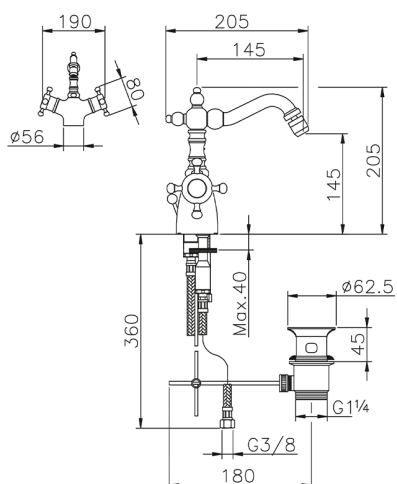

## Bidé termostático VICTORIAN\_VTT56010

MODELO **VTT56010**

Bidé termostático, con desagüe automático  
1"1/4, caño giratorio, latiguillos acero G.3/8"

ACABADOS DISPONIBLES

-  **21** 21 Cromo
-  **27** 27 Bronce Viejo
-  **2A** 2A Niquel Satinado Cepillado
-  **2G** 2G Oro Viejo
-  **2W** 2W Oro Cepillado

CARACTERÍSTICAS

Recambio Cartucho **24.04A.PP**

**Cartucho Termostático Plus P 8X20**

## Bidé termostático VICTORIAN\_VTT56010

VTT56010

<https://es.huberitalia.com/bide-termostatico-victorian-vtt56010>

2025-01-31