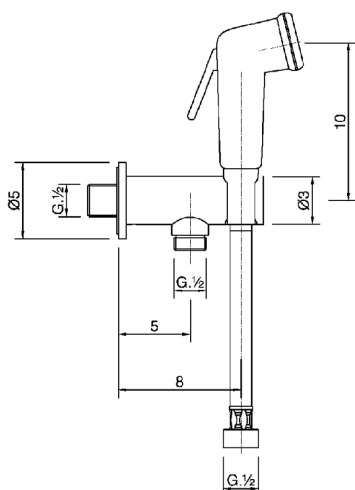

MODELO **BC007910**

Kit ducha higiénica para bidé, soporte mural con válvula de seguridad, Ducha higiénica, flexible PVC 120 cm

ACABADOS DISPONIBLES

21 21 Cromo

CARACTERÍSTICAS

Ducha higiénica