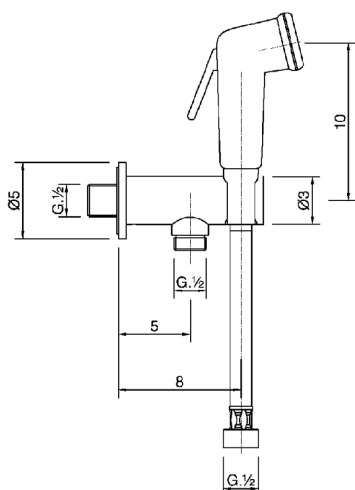

## Kit ducha higiénica para bidé COLECTIVIDAD\_BC007910

MODELO **BC007910**

Kit ducha higiénica para bidé, soporte mural con válvula de seguridad, Ducha higiénica, flexible PVC 120 cm

ACABADOS DISPONIBLES

**21** 21 Cromo

CARACTERÍSTICAS

**Ducha higiénica**

2026-06-10