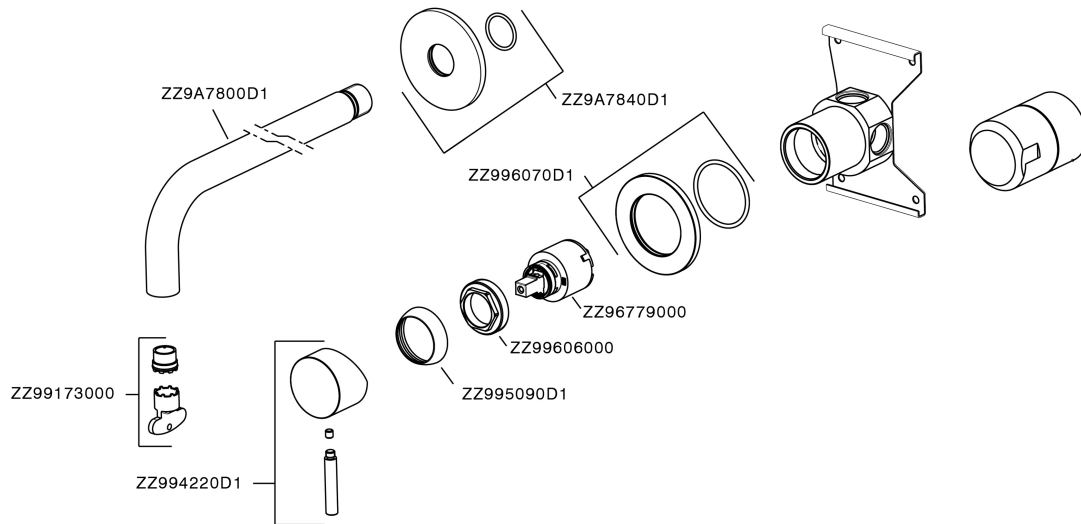

Lavabo monomando de pared LYNOX_LX002511

LX002511

<https://es.huberitalia.com/lavabo-monomando-de-pared-lynox-lx002511>

2026-06-30