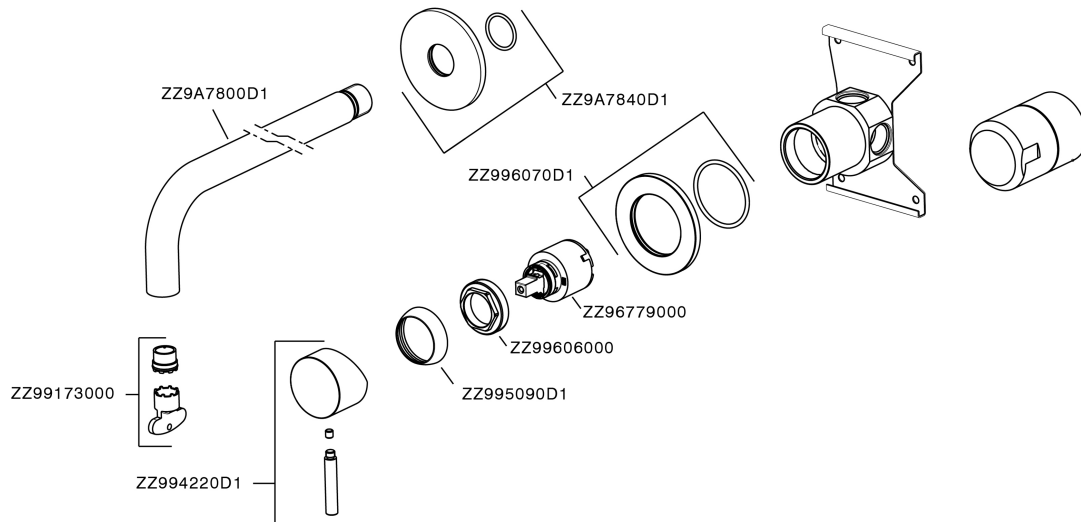

Lavabo monomando de pared LYNOX_LX002511

MODELO **LX002511**

Lavabo monomando de pared, comprensivo de parte empotrada, caño L.250 mm, Inox AISI 316L

ACABADOS DISPONIBLES

D1 D1 Inox Cepillado

CARACTERÍSTICAS

Recambio Cartucho **ZZ96779000**

Cartucho Monomando 35 mm

Lavabo monomando de pared LYNOX_LX002511

LX002511

<https://es.huberitalia.com/lavabo-monomando-de-pared-lynox-lx002511>

2026-05-25