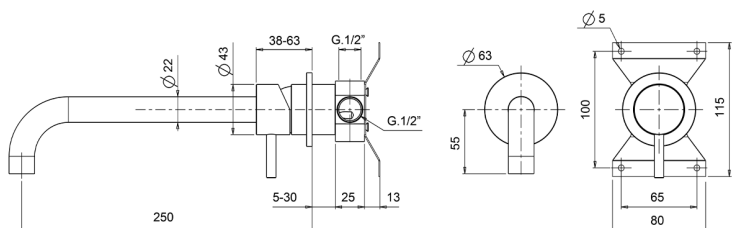

## Lavabo monomando de pared LYNOX\_LX002511

MODELO **LX002511**

Lavabo monomando de pared, comprensivo de parte empotrada, caño L.250 mm, Inox AISI 316L

ACABADOS DISPONIBLES

**D1** D1 Inox Cepillado

CARACTERÍSTICAS

Recambio Cartucho **ZZ96779000**

**Cartucho Monomando 35 mm**