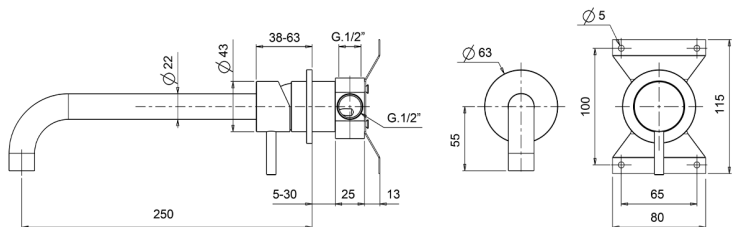

Lavabo monomando de pared LYNOX_LX002511

MODELO **LX002511**

Lavabo monomando de pared, comprensivo de parte empotrada, caño L.250 mm, Inox AISI 316L

ACABADOS DISPONIBLES

D1 D1 Inox Cepillado

CARACTERÍSTICAS

Recambio Cartucho **ZZ96779000**

Cartucho Monomando 35 mm

Lavabo monomando de pared LYNOX_LX002511

LX002511

<https://es.huberitalia.com/lavabo-monomando-de-pared-lynox-lx002511>

2026-05-25