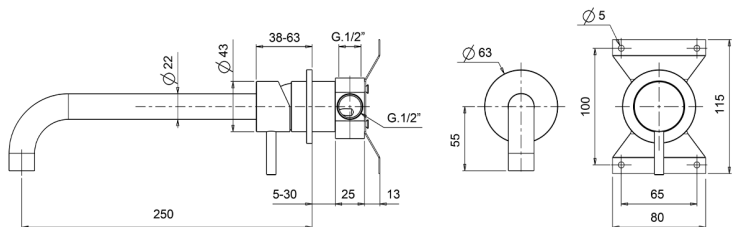

Lavabo monomando de pared LYNOX_LX002511

MODELO **LX002511**

Lavabo monomando de pared, comprensivo de parte empotrada, caño L.250 mm, Inox AISI 316L

ACABADOS DISPONIBLES

D1 D1 Inox Cepillado

CARACTERÍSTICAS

Recambio Cartucho **ZZ96779000**

Cartucho Monomando 35 mm