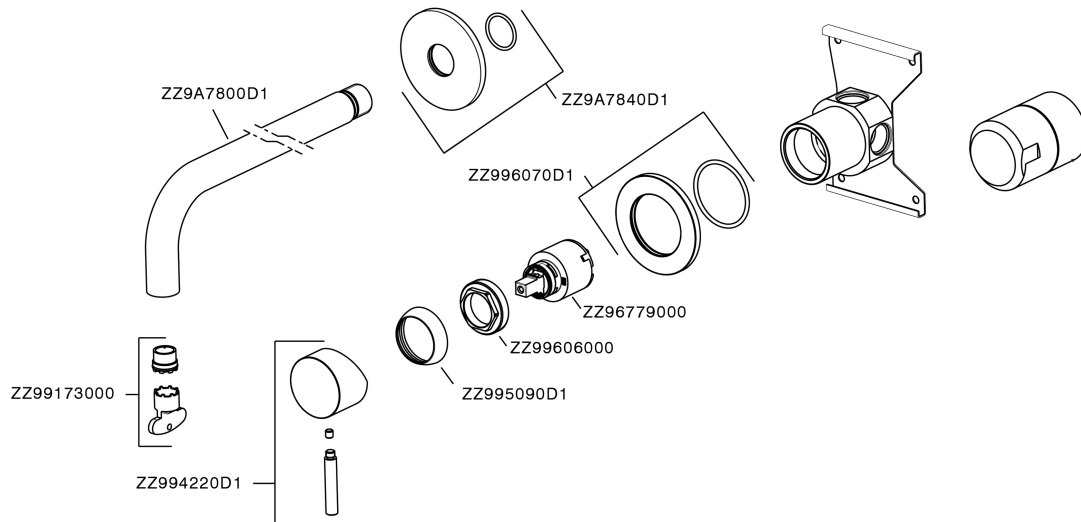

Lavabo monomando de pared LYNOX_LX002511

LX002511

<https://es.huberitalia.com/lavabo-monomando-de-pared-lynox-lx002511>

2026-05-25