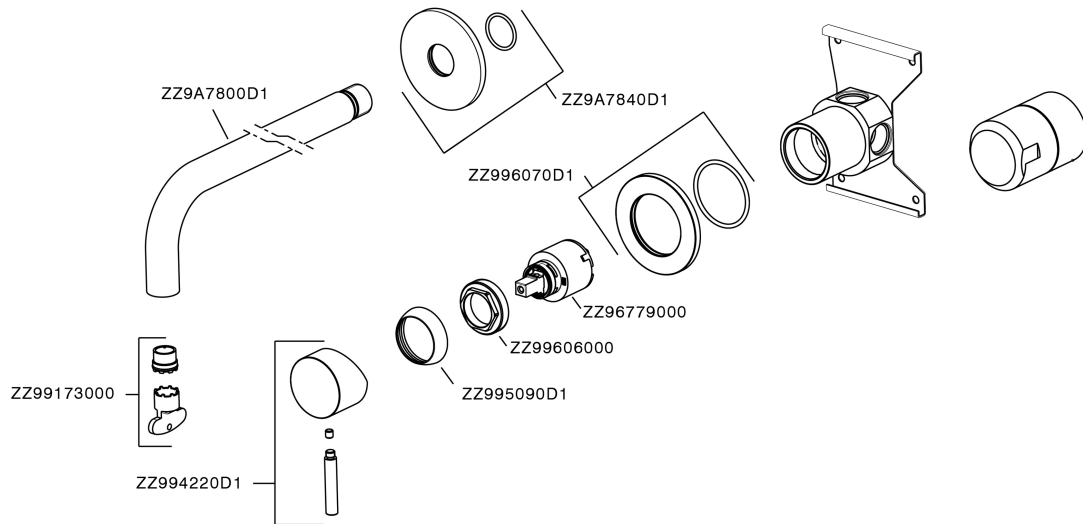

Lavabo monomando de pared LYNOX_LX002511

LX002511

<https://es.huberitalia.com/lavabo-monomando-de-pared-lynox-lx002511>

2026-04-09