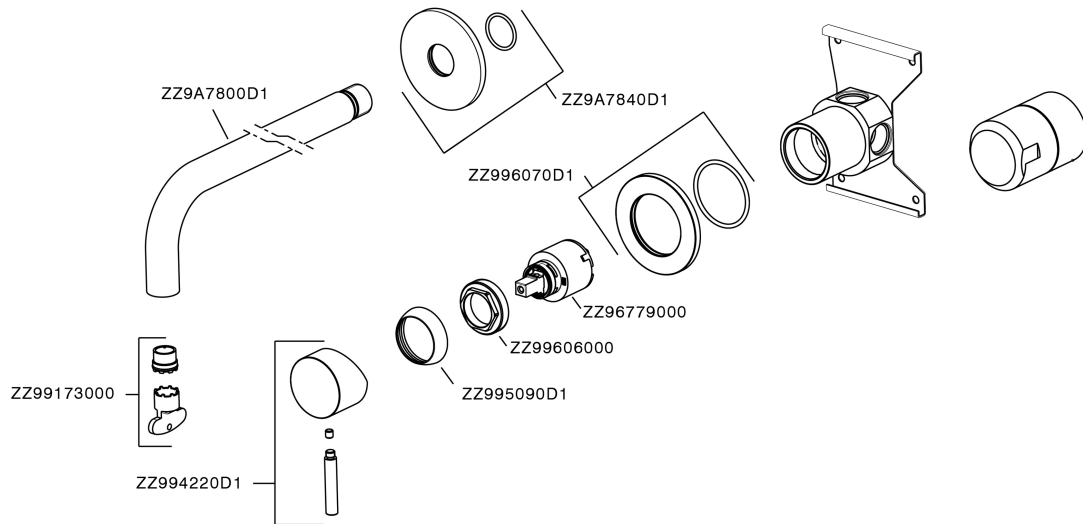

Lavabo monomando de pared LYNOX_LX002511

LX002511

<https://es.huberitalia.com/lavabo-monomando-de-pared-lynox-lx002511>

2026-04-30