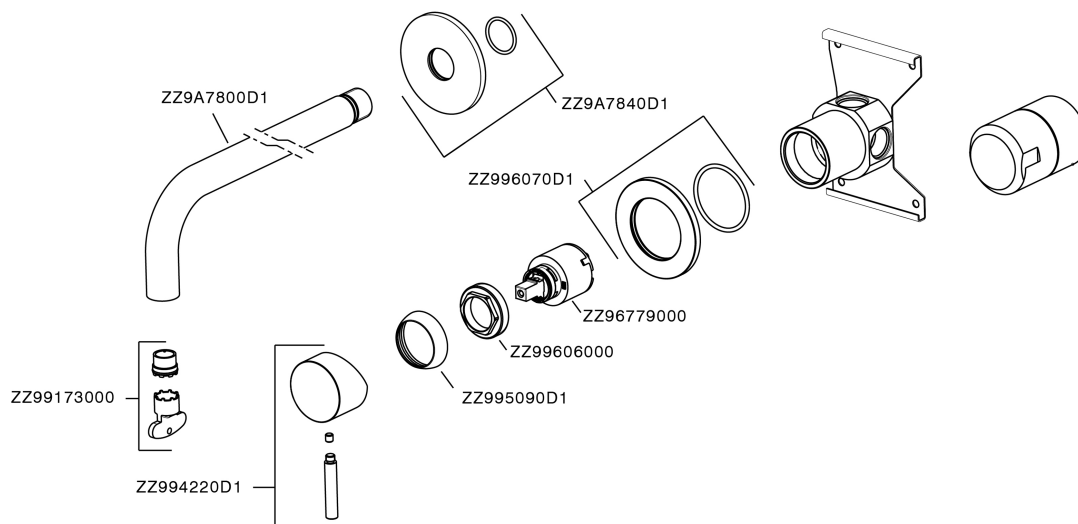

Lavabo monomando de pared LYNOX_LX002511

LX002511

<https://es.huberitalia.com/lavabo-monomando-de-pared-lynox-lx002511>

2026-06-30