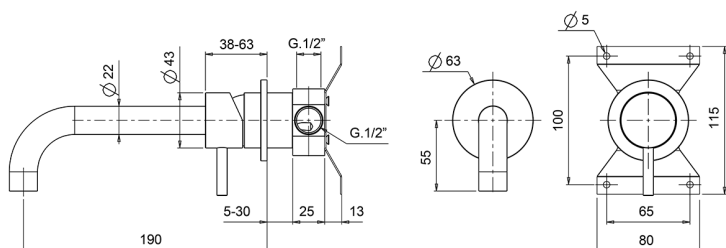

Lavabo monomando de pared LYNOX_LX002510

MODELO **LX002510**

Lavabo monomando de pared, comprensivo de parte empotrada, Inox AISI 316L

ACABADOS DISPONIBLES

D1 D1 Inox Cepillado

CARACTERÍSTICAS

Recambio Cartucho **ZZ96779000**

Cartucho Monomando 35 mm

Lavabo monomando de pared LYNOX_LX002510

LX002510

<https://es.huberitalia.com/lavabo-monomando-de-pared-lynox-lx002510>

2024-11-23