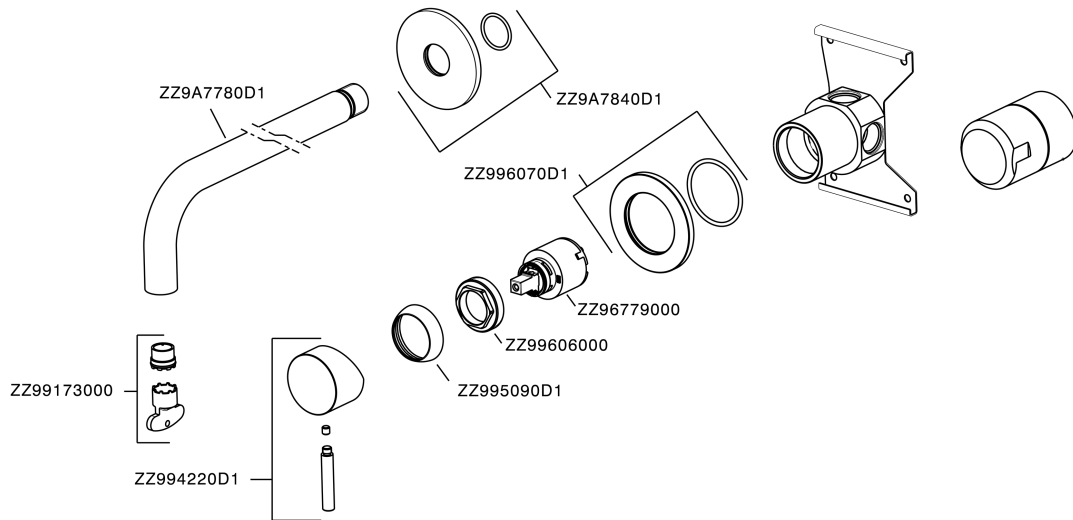

Lavabo monomando de pared LYNOX_LX002510

MODELO **LX002510**

Lavabo monomando de pared, comprensivo de parte empotrada, Inox AISI 316L

ACABADOS DISPONIBLES

D1 D1 Inox Cepillado

CARACTERÍSTICAS

Recambio Cartucho **ZZ96779000**

Cartucho Monomando 35 mm

Lavabo monomando de pared LYNOX_LX002510

LX002510

<https://es.huberitalia.com/lavabo-monomando-de-pared-lynox-lx002510>

2024-11-23