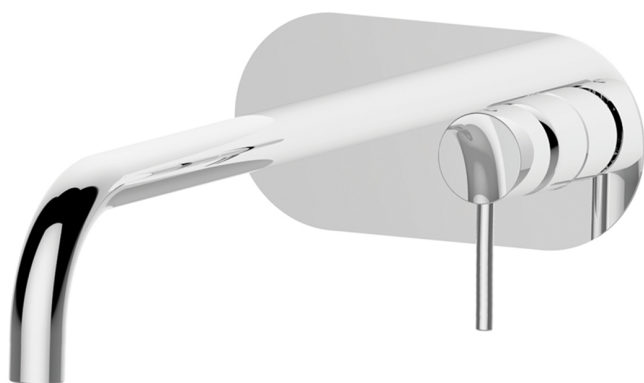

Parte externa monomando lavabo de pared NUOVA KIRUNA_K2005512

MODELO **K2005512**

Parte externa monomando lavabo de pared, sin parte empotrada, caño L.300 mm, para art. Easy-Box ZB002450 y art. ZB025510

ACABADOS DISPONIBLES

-  **21** 21 Cromo
-  **26** 26 Cobre Viejo
-  **2F** 2F Níquel Cepillado
-  **2W** 2W Oro Cepillado
-  **40** 40 Negro Mate
-  **4Q** 4Q Blanco Mate

CARACTERÍSTICAS

Instalación	Empotrado
Empotrado 1	ZB002450

Parte empotrada monomando lavabo de pared Easy-Box EMPOTRADO_ZB002450

MODELO **ZB002450**

Parte empotrada monomando lavabo de pared Easy-Box, con caja de protección, sin parte externa

ACABADOS DISPONIBLES

CARACTERÍSTICAS

Empotrado **1**
 Recambio Cartucho **ZZ95409000**
Cartucho Monomando 35 mm

Piastra/Plate/Plaque/Platte/Placa

2-3mm: XX 56-76

10mm: XX 48-68

EcoStop

La función EcoStop limita el caudal del agua aproximadamente el 50% de la salida máxima con una leve resistencia en la maneta. Basta con empujar ligeramente más allá de la mitad del tope sólo cuando se requiera la salida máxima de agua. Esto permitirá ahorrar hasta un 50% de agua.