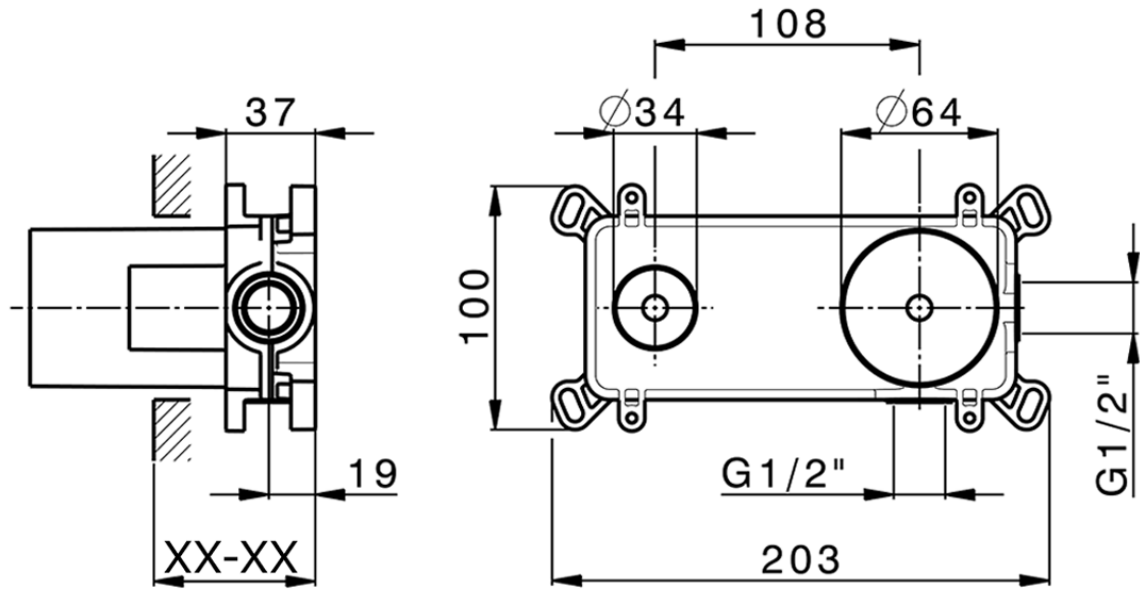

Parte esterna monomando lavabo de pared NUOVA KIRUNA_K2005512

K2005512

<https://es.huberitalia.com/parte-externa-monomando-lavabo-de-pared-nuova-kiruna-k2005512>

Piastra/Plate/Plaque/Platte/Placa

2-3mm: XX 56-76

10mm: XX 48-68