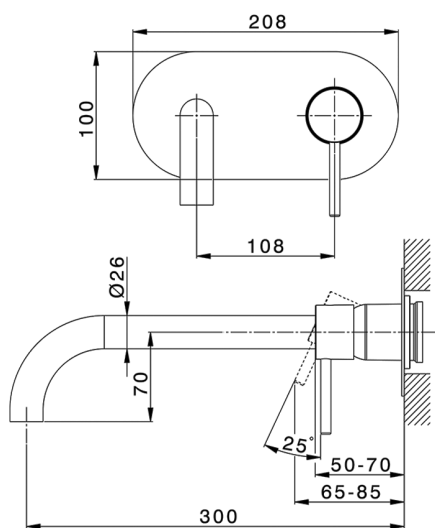

## Parte externa monomando lavabo de pared NUOVA KIRUNA\_K2005512

MODELO **K2005512**

Parte externa monomando lavabo de pared, sin parte empotrada, caño L.300 mm, para art. Easy-Box ZB002450 y art. ZB025510

## Parte empotrada monomando lavabo de pared Easy-Box EMPOTRADO\_ZB002450

MODELO **ZB002450**

Parte empotrada monomando lavabo de pared Easy-Box, con caja de protección, sin parte externa

ACABADOS DISPONIBLES

CARACTERÍSTICAS

Empotrado **1**  
 Recambio Cartucho **ZZ95409000**  
**Cartucho Monomando 35 mm**

Piastra/Plate/Plaque/Platte/Placa

2-3mm: XX 56-76

10mm: XX 48-68