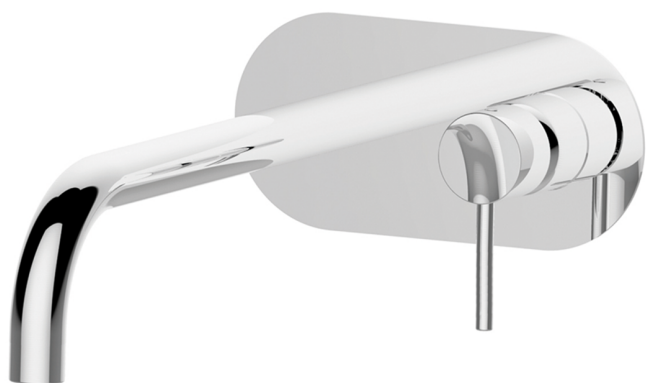

## Parte externa monomando lavabo de pared NUOVA KIRUNA\_K2005512

MODELO **K2005512**

Parte externa monomando lavabo de pared, sin parte empotrada, caño L.300 mm, para art. Easy-Box ZB002450 y art. ZB025510

### ACABADOS DISPONIBLES

-  **21** 21 Cromo
-  **26** 26 Cobre Viejo
-  **2F** 2F Níquel Cepillado
-  **2W** 2W Oro Cepillado
-  **40** 40 Negro Mate
-  **4Q** 4Q Blanco Mate

### CARACTERÍSTICAS

Instalación	<b>Empotrado</b>
Empotrado 1	<b>ZB002450</b>

## Parte empotrada monomando lavabo de pared Easy-Box EMPOTRADO\_ZB002450

MODELO **ZB002450**

Parte empotrada monomando lavabo de pared Easy-Box, con caja de protección, sin parte externa

ACABADOS DISPONIBLES