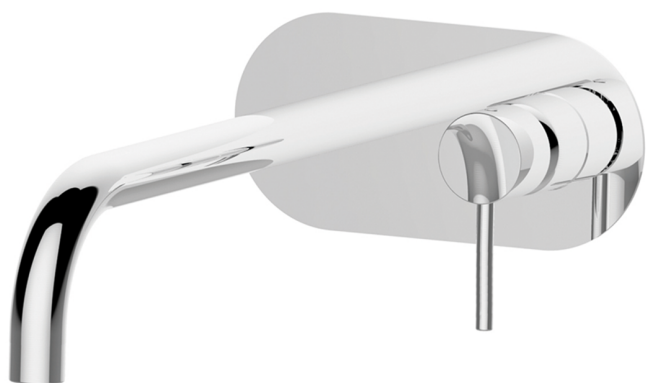

Parte externa monomando lavabo de pared NUOVA KIRUNA_K2005512

MODELO **K2005512**

Parte externa monomando lavabo de pared, sin parte empotrada, caño L.300 mm, para art. Easy-Box ZB002450 y art. ZB025510

ACABADOS DISPONIBLES

-  **21** 21 Cromo
-  **26** 26 Cobre Viejo
-  **2F** 2F Níquel Cepillado
-  **2W** 2W Oro Cepillado
-  **40** 40 Negro Mate
-  **4Q** 4Q Blanco Mate

CARACTERÍSTICAS

Instalación **Empotrado**
 Empotrado 1 **ZB002450**

Parte empotrada monomando lavabo de pared Easy-Box EMPOTRADO_ZB002450

MODELO **ZB002450**

Parte empotrada monomando lavabo de pared Easy-Box, con caja de protección, sin parte externa

ACABADOS DISPONIBLES

CARACTERÍSTICAS

Empotrado **1**
 Recambio Cartucho **ZZ95409000**
Cartucho Monomando 35 mm

Piastra/Plate/Plaque/Platte/Placa

2-3mm: XX 56-76

10mm: XX 48-68

EcoStop

La función EcoStop limita el caudal del agua aproximadamente el 50% de la salida máxima con una leve resistencia en la maneta. Basta con empujar ligeramente más allá de la mitad del tope sólo cuando se requiera la salida máxima de agua. Esto permitirá ahorrar hasta un 50% de agua.