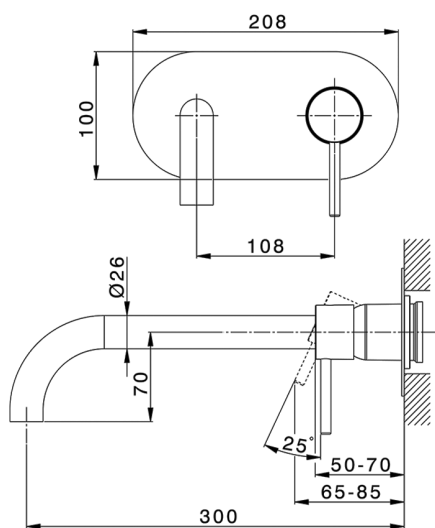

Parte externa monomando lavabo de pared NUOVA KIRUNA_K2005512

MODELO **K2005512**

Parte externa monomando lavabo de pared, sin parte empotrada, caño L.300 mm, para art. Easy-Box ZB002450 y art. ZB025510

ACABADOS DISPONIBLES

-  **21** 21 Cromo
-  **26** 26 Cobre Viejo
-  **2F** 2F Níquel Cepillado
-  **2W** 2W Oro Cepillado
-  **40** 40 Negro Mate
-  **4Q** 4Q Blanco Mate

CARACTERÍSTICAS

Instalación **Empotrado**
 Empotrado 1 **ZB002450**

Parte empotrada monomando lavabo de pared Easy-Box EMPOTRADO_ZB002450

MODELO **ZB002450**

Parte empotrada monomando lavabo de pared Easy-Box, con caja de protección, sin parte externa

ACABADOS DISPONIBLES

CARACTERÍSTICAS

Empotrado **1**
 Recambio Cartucho **ZZ95409000**
Cartucho Monomando 35 mm

Piastra/Plate/Plaque/Platte/Placa

2-3mm: XX 56-76

10mm: XX 48-68

EcoStop

La función EcoStop limita el caudal del agua aproximadamente el 50% de la salida máxima con una leve resistencia en la maneta. Basta con empujar ligeramente más allá de la mitad del tope sólo cuando se requiera la salida máxima de agua. Esto permitirá ahorrar hasta un 50% de agua.